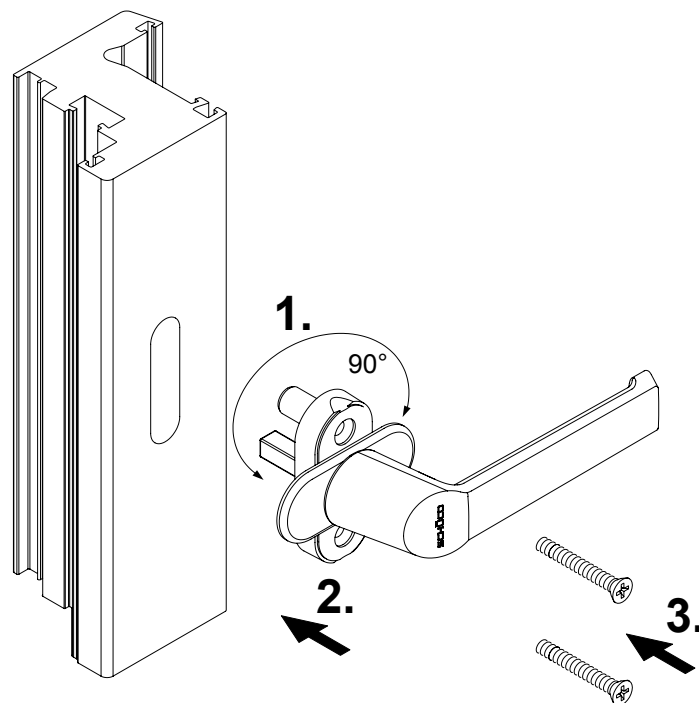

Montageanleitung

Fenstergriff Weiß

Schüco Corona CT70

Schüco Systembeschlag

Art.-Nr. 980 500 55

Hinweis

Das Austauschen von Beschlagsteilen und das Justieren des Fensters dürfen nur durch einen Fachmann erfolgen!