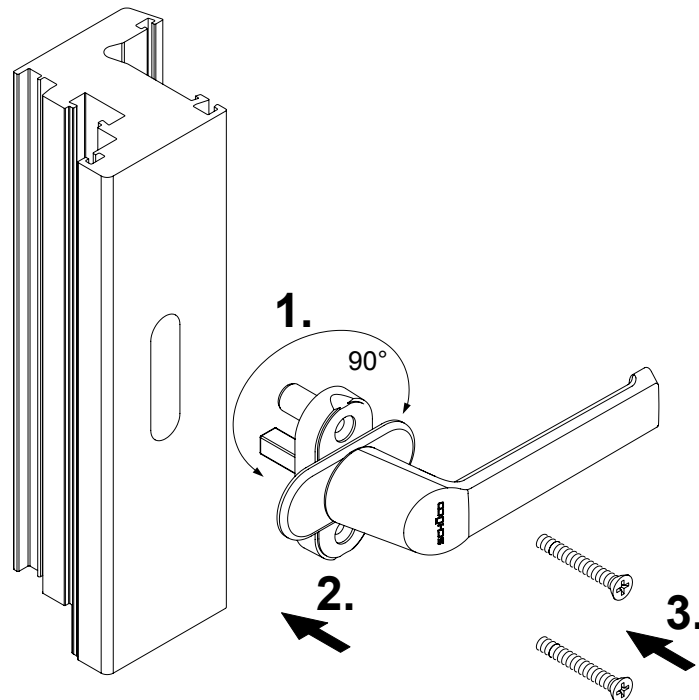

## Montageanleitung

Fenstergriff Schwarz

Schüco Corona CT70

Schüco Systembeschlag

Art.-Nr. 980 500 56