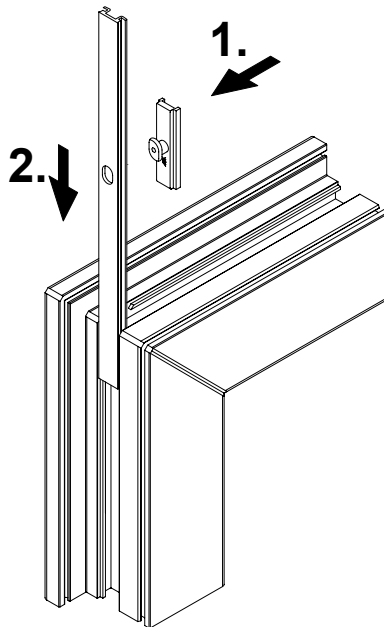

# Montageanleitung

Schließzapfen Sicherheit

Schüco Corona

Schüco Systembeschlag

Art.-Nr. 980 500 84