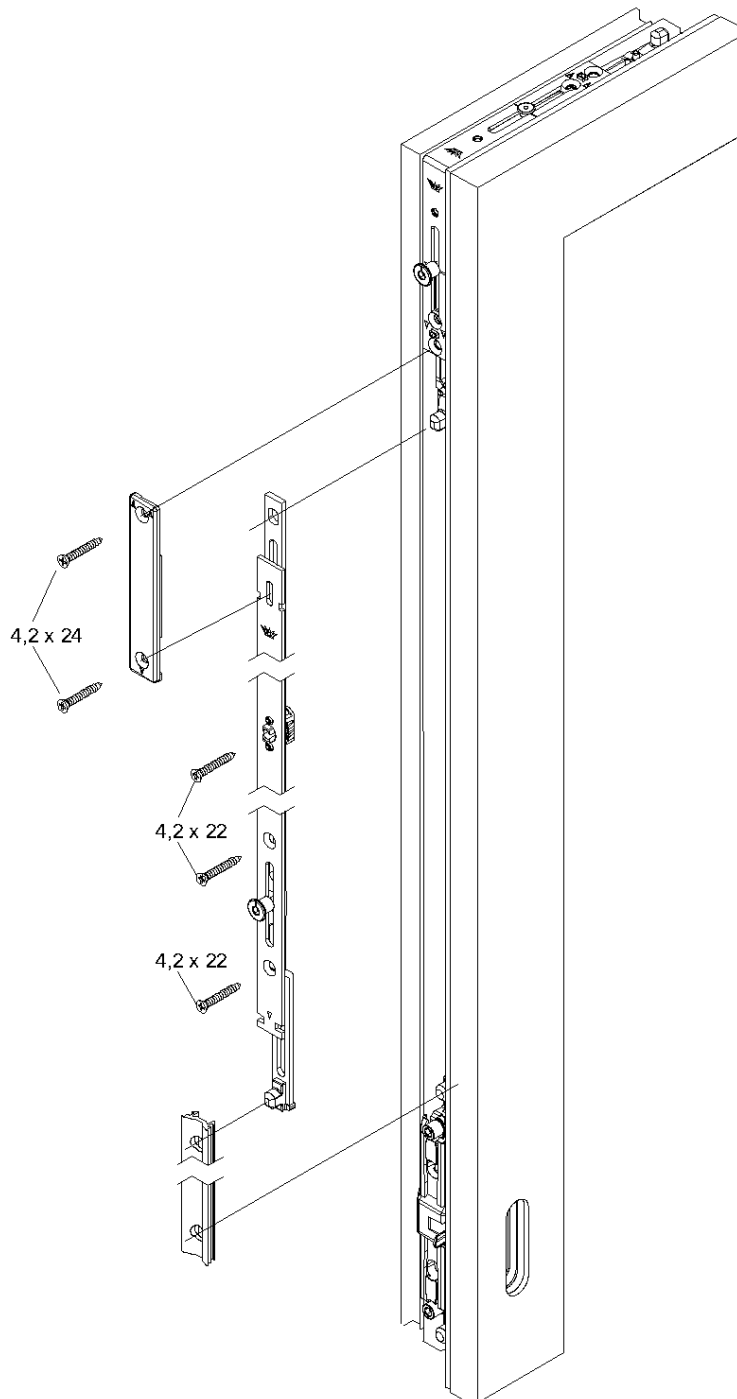

## Montageanleitung

Mittenverriegelung lang RC2 Silber

Schüco VarioTec

Art.-Nr. 98050091