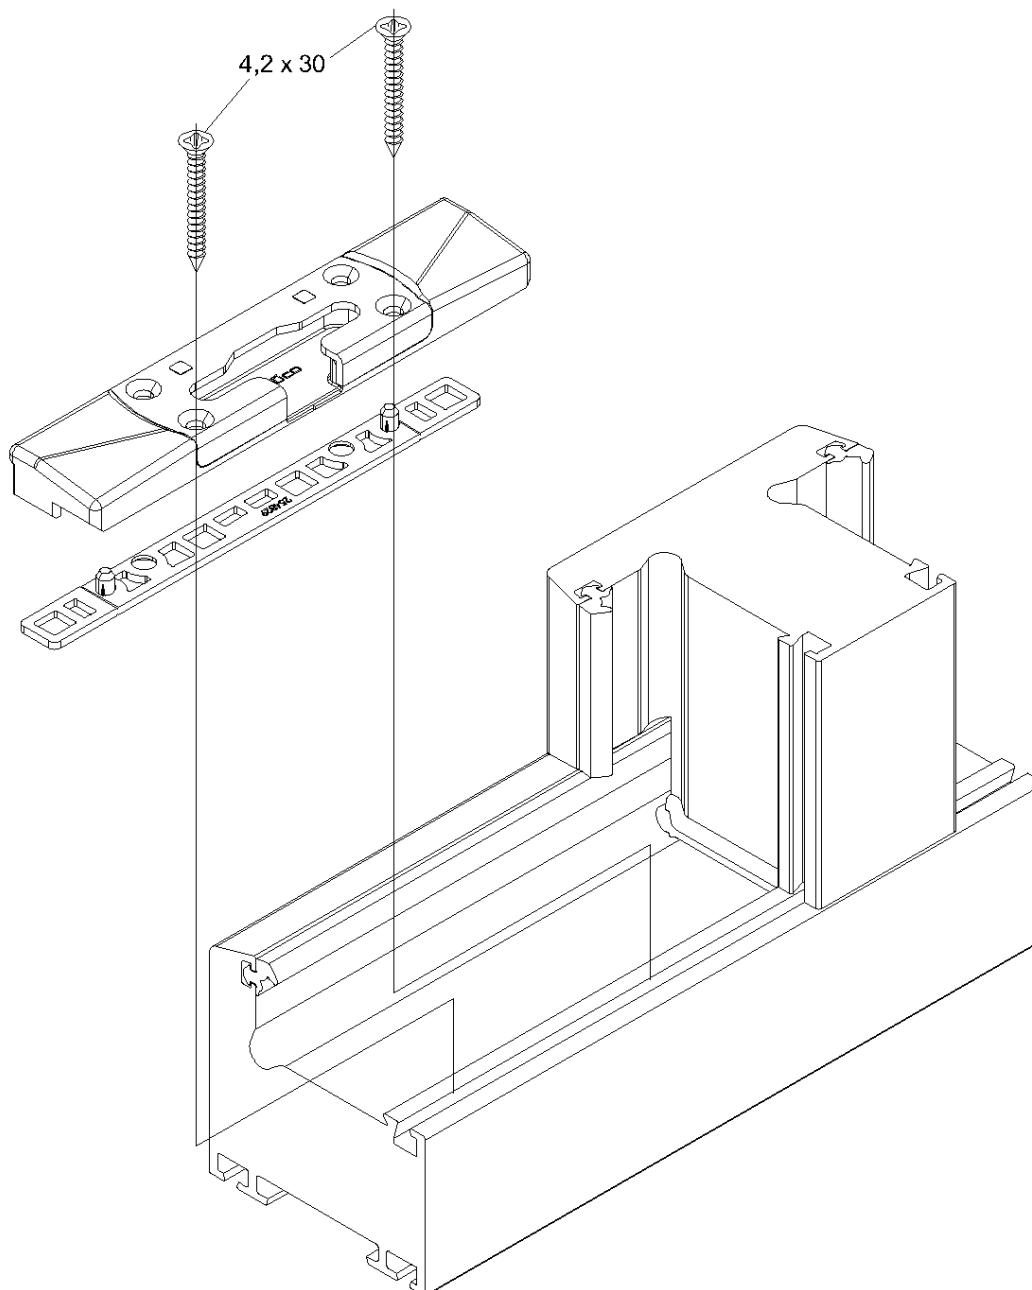

Montageanleitung

Adapterplatte für Kippauflaufbock Universal

Schüco VarioTec

Schüco Corona AS60

Art.-Nr. 98050101

Hinweis

Das Austauschen von Beschlagteilen und das Justieren des Fensters dürfen nur durch einen Fachmann erfolgen!