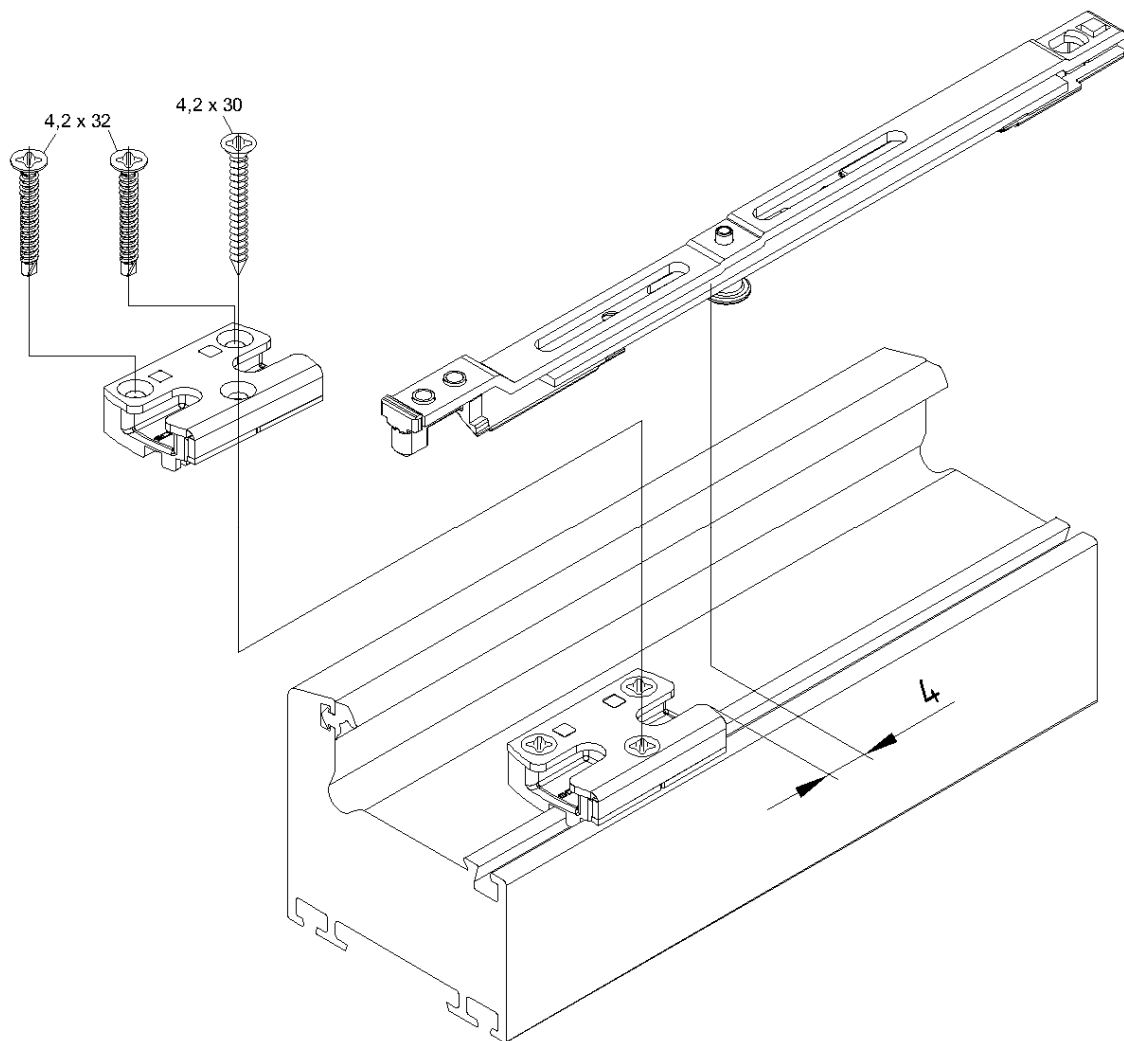

## Montageanleitung

Riegelstück RC

Schüco VarioTec

Schüco Corona

Art.-Nr.

98050151	AS60
98050103	CT70 / SI82