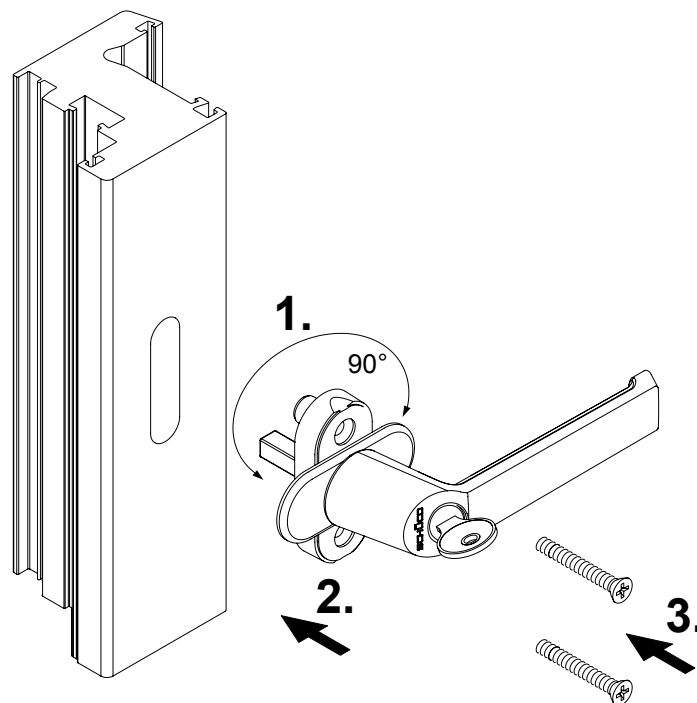

Montageanleitung

Fenstergriff abschließbar Weiß

Schüco Corona CT70

Schüco EURO-Beschlag

Art.-Nr. 980 501 92

Hinweis

Das Austauschen von Beschlagsteilen und das Justieren des Fensters dürfen nur durch einen Fachmann erfolgen!