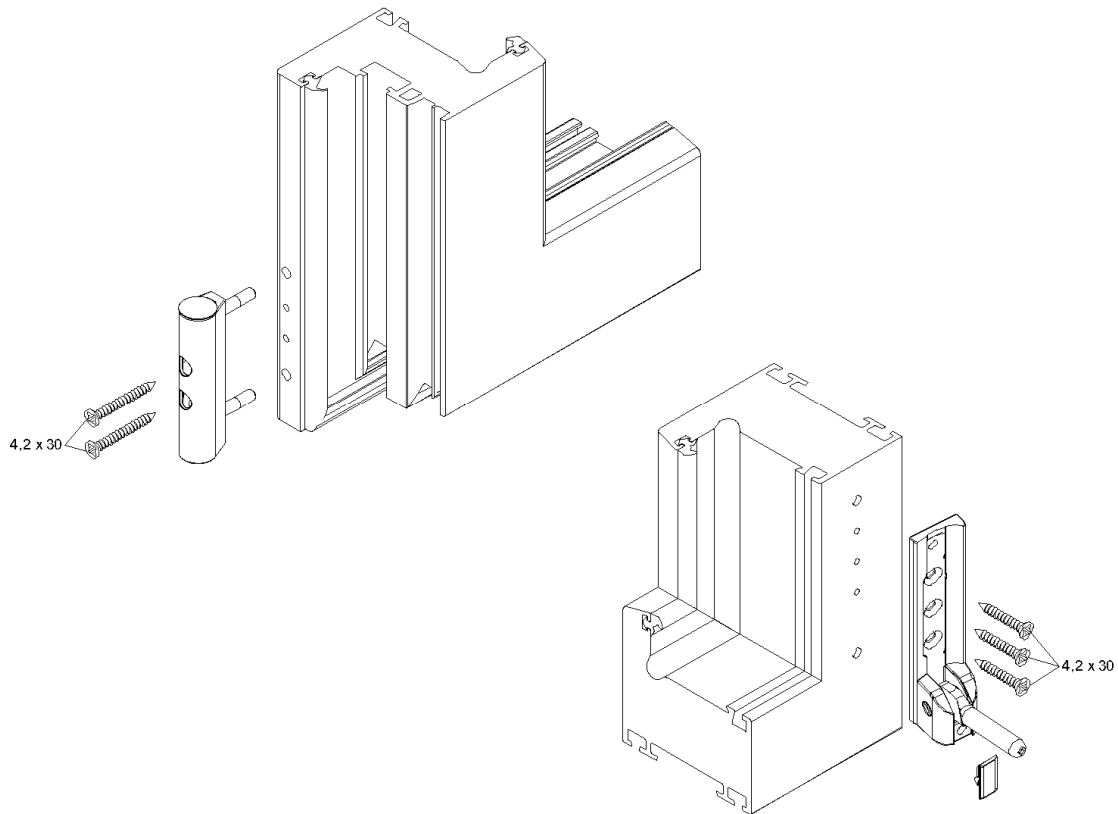

## Montageanleitung

Ecklager aufliegend Design Weiß

Schüco VarioTec

Schüco Corona AS60

Art.-Nr.

98050214	DIN Links
98050221	DIN Rechts