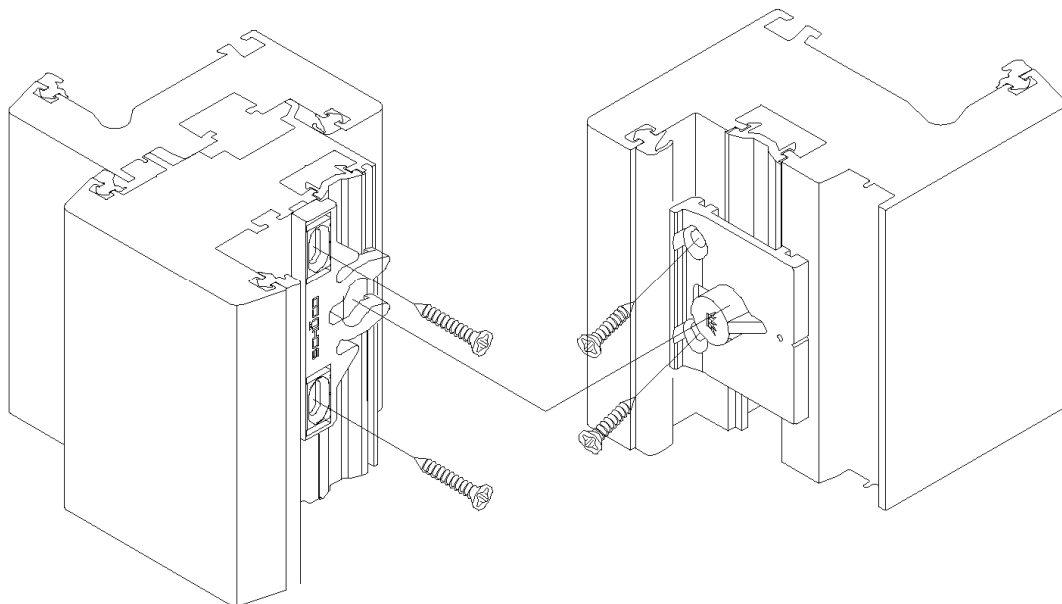

Montageanleitung

Stulp-Zapfenschnäpper Schwarz

Schüco Systembeschlag / VarioTec

Art.-Nr.

| | | |
|----------|--------------------|---------|
| 98050047 | Corona AS60 | Schwarz |
| 98050225 | Corona CT70 / SI82 | Schwarz |
| 98050229 | Corona CT70 / SI82 | Silber |