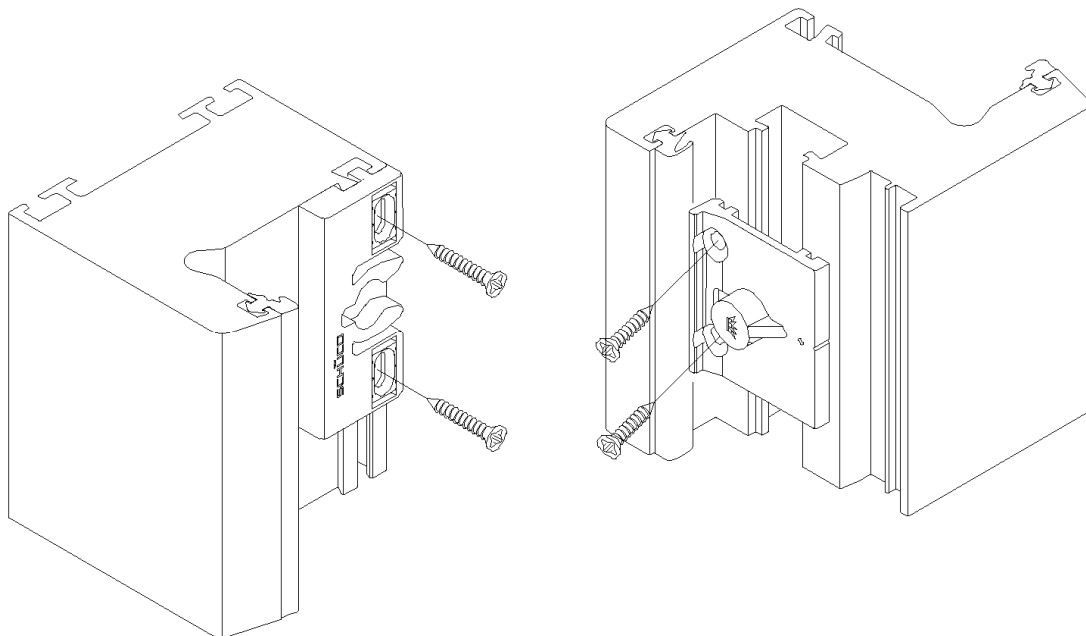

## Montageanleitung

Balkontür-Zapfenschnäpper Silber

Schüco Systembeschlag / VarioTec

Schüco Corona AS60

Art.-Nr. 98050228