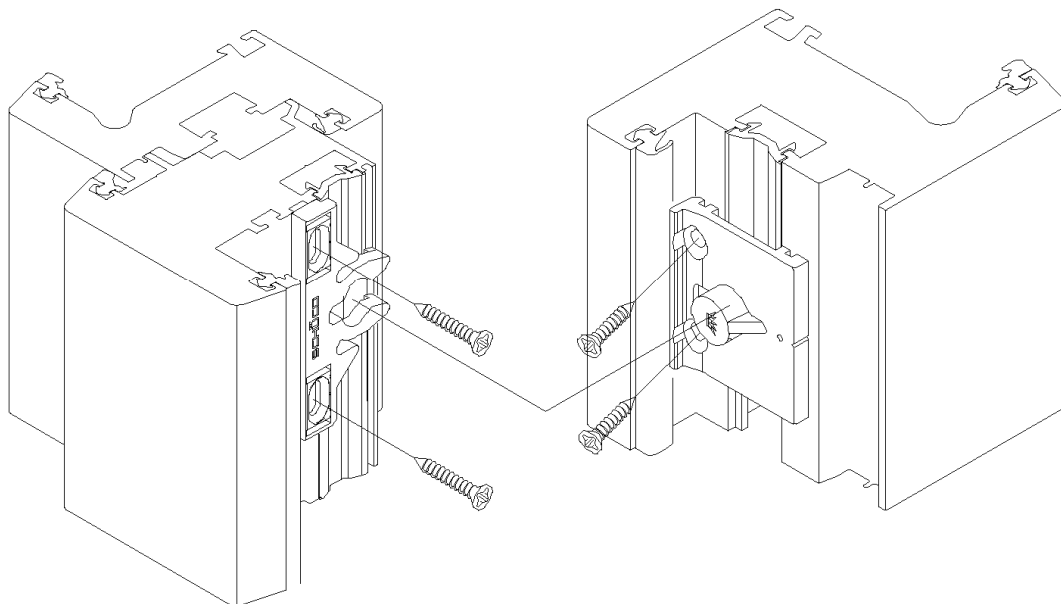

Montageanleitung

Stulp-Zapfenschnäpper Schwarz

Schüco Systembeschlag / VarioTec

Art.-Nr.

98050047	Corona AS60	Schwarz
98050225	Corona CT70 / SI82	Schwarz
98050229	Corona CT70 / SI82	Silber

Hinweis

Das Austauschen von Beschlagteilen und das Justieren des Fensters dürfen nur durch einen Fachmann erfolgen!