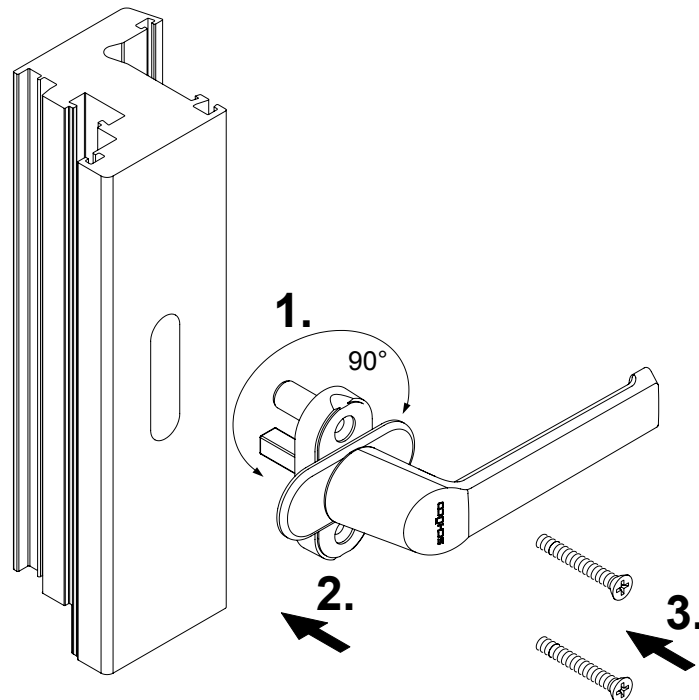

Montageanleitung

Fenstergriff Weiß

Schüco Corona AS60

Schüco VarioTec

Art.-Nr. 980 502 30

Hinweis

Das Austauschen von Beschlagsteilen und das Justieren des Fensters dürfen nur durch einen Fachmann erfolgen!