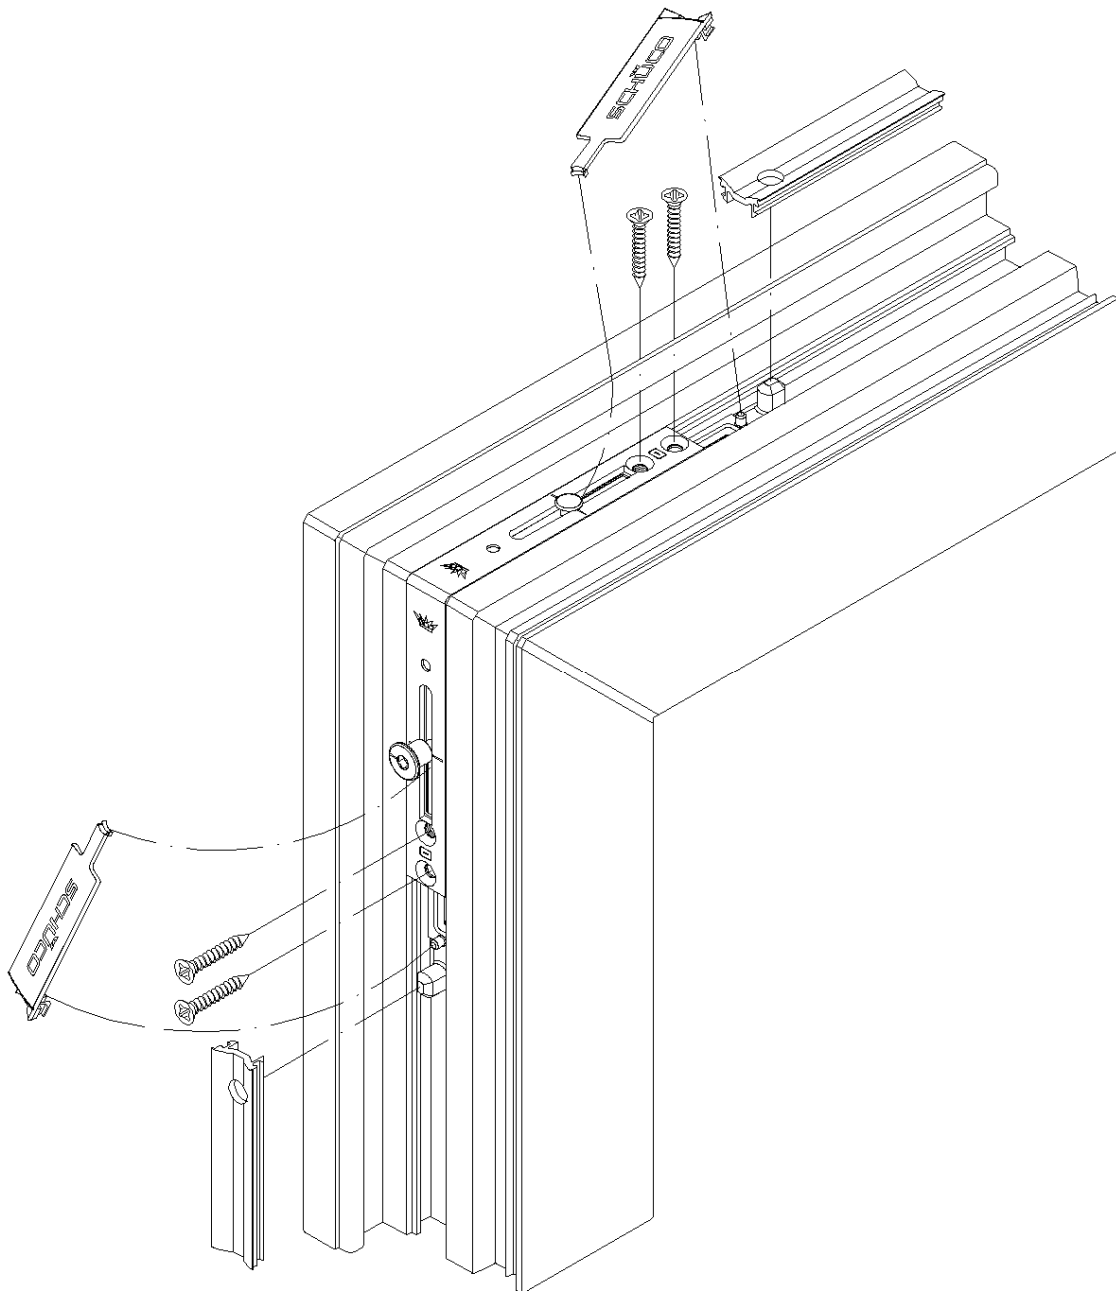

Montageanleitung

Abdeckkappe für Eckumlenkung lang

Schüco VarioTec

Art.-Nr.

98050260	Schwarz
98050261	Silber

Hinweis

Das Austauschen von Beschlagteilen und das Justieren des Fensters dürfen nur durch einen Fachmann erfolgen!