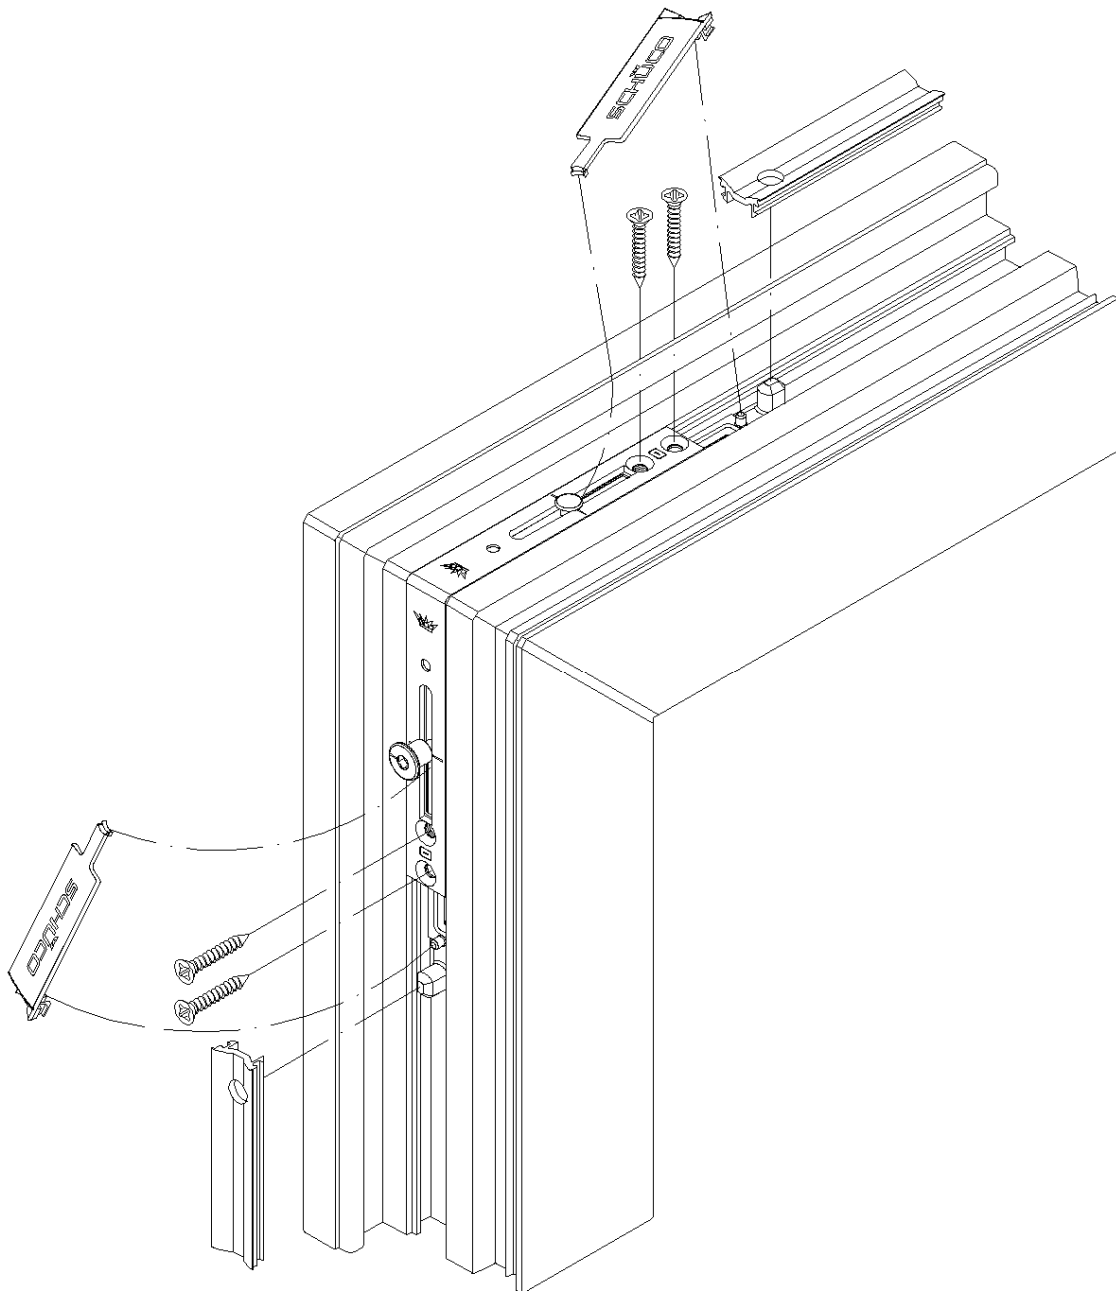

## Montageanleitung

Abdeckkappe für Eckumlenkung lang

Schüco VarioTec

Art.-Nr.

98050260	Schwarz
98050261	Silber