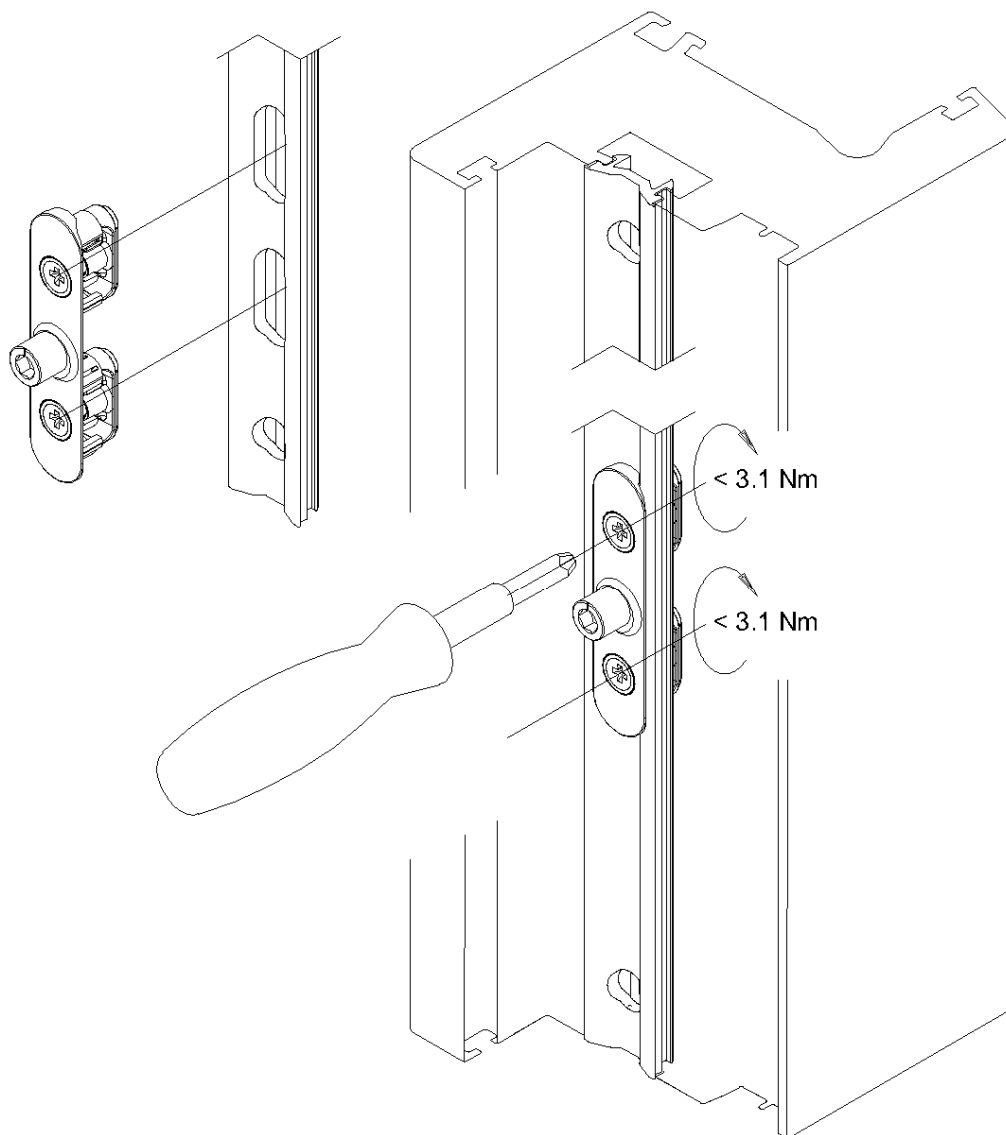

Montageanleitung

Mittenverriegelung verstellbar

Schüco VarioTec

Art.-Nr.

98050333	Schwarz
98050334	Silber

Hinweis

Das Austauschen von Beschlagteilen und das Justieren des Fensters dürfen nur durch einen Fachmann erfolgen!