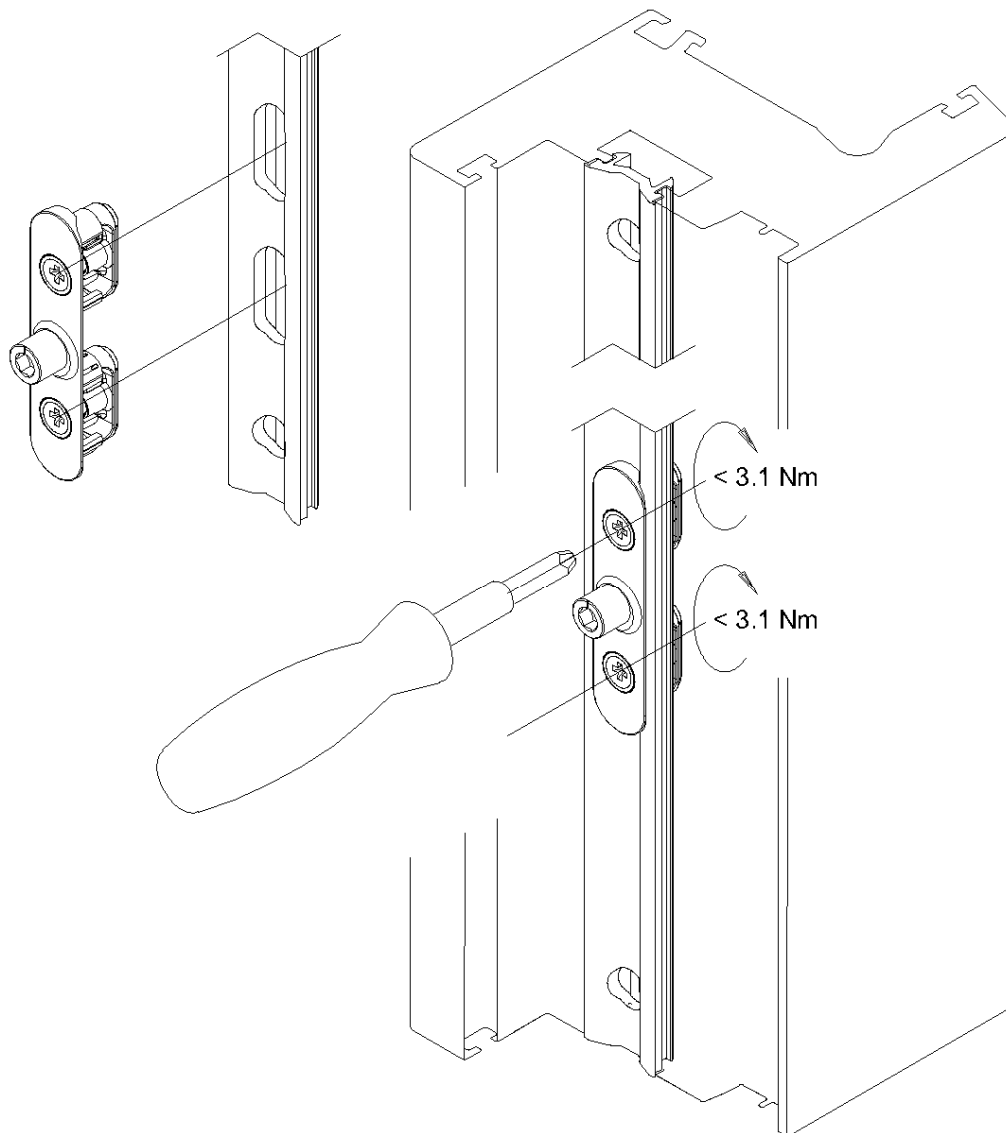

Montageanleitung

Mittenverriegelung verstellbar

Schüco VarioTec

Art.-Nr.

98050333	Schwarz
98050334	Silber

Hinweis

Das Austauschen von Beschlagteilen und das Justieren des Fensters dürfen nur durch einen Fachmann erfolgen!