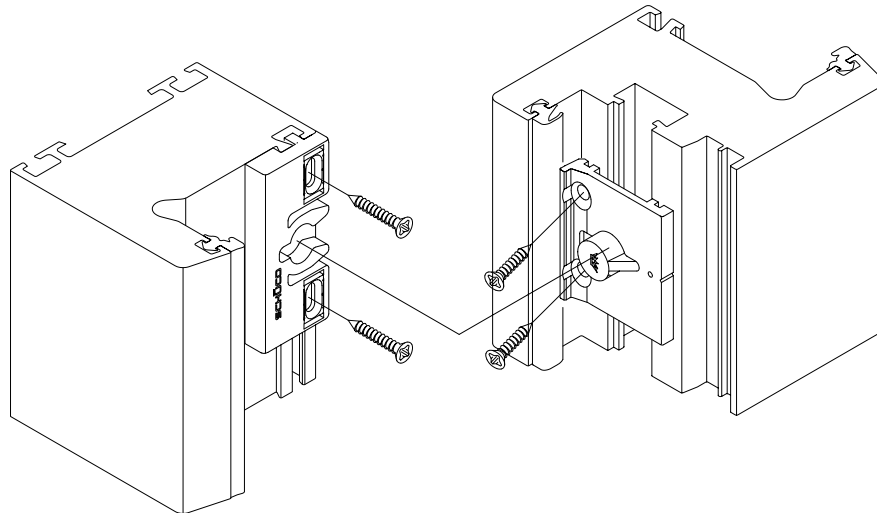

## Montageanleitung

Balkontürschnäpper

Schüco Corona CT70

Schüco Systembeschlag / Schüco VarioTec

Art.-Nr. 980 503 37