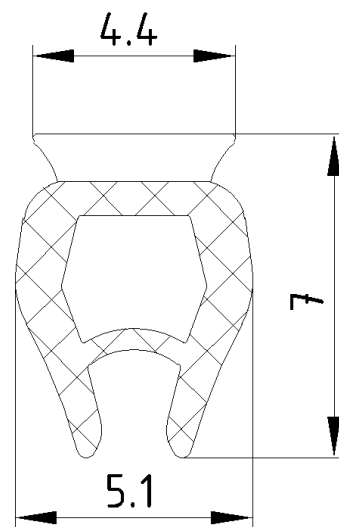

Montageanleitung

Nutkeder

Schüco Corona

Art.-Nr.

98050863	Weiß
----------	------

Hinweis

Das Austauschen von Beschlagteilen und das Justieren des Fensters dürfen nur durch einen Fachmann erfolgen!