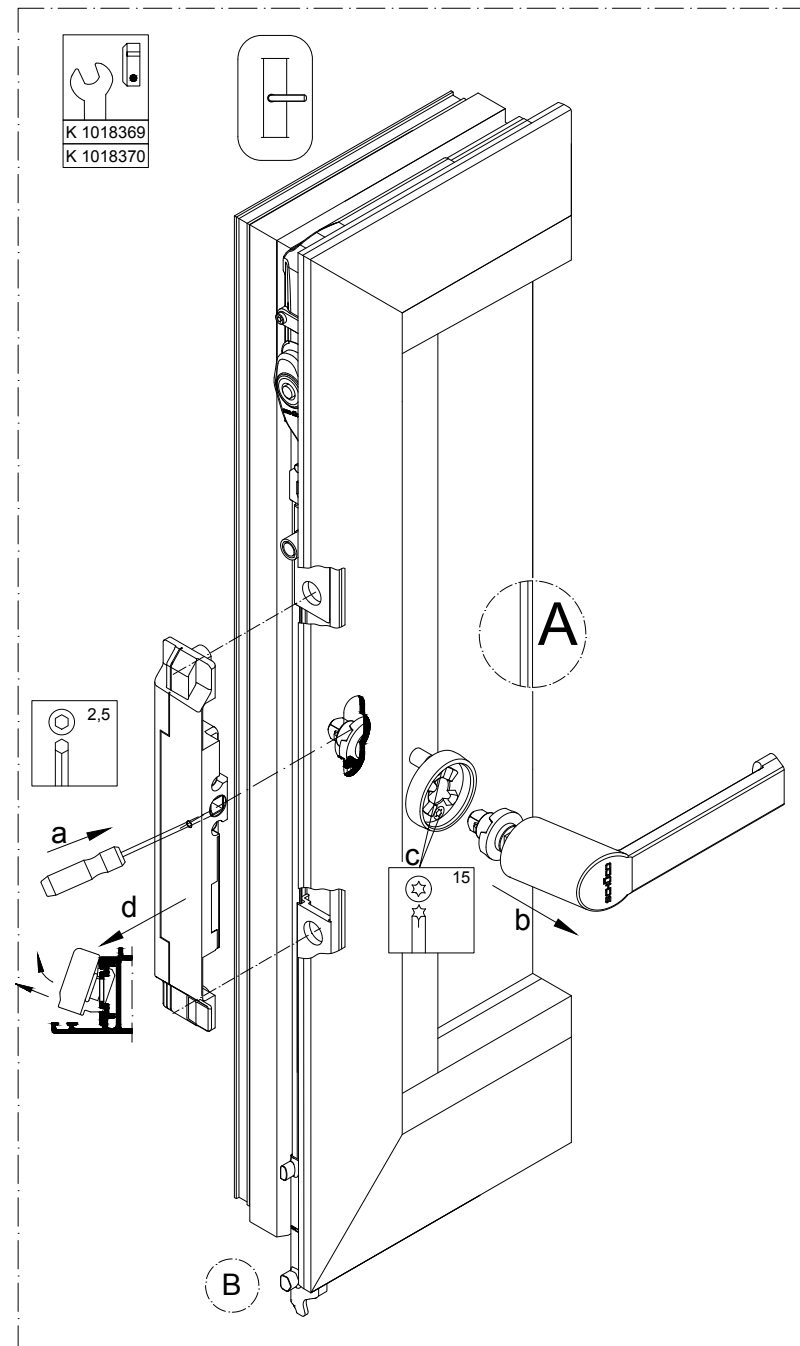

Demontage Fingerriegel DK / KvD
 D montage du doigt de verrouillage DK/KvD
 Demontage vingerregel DK/KvD

1. Fenstergriff mit Rosette und Kammergetriebe demontieren
2. Entlastungslager entfernen. 3. Fingerriegel nach unten rausziehen.
- (2a.) (falls Eckumlenkung waagrecht vorhanden bitte vorher Klammer entfernen)

1. D monter la poign e de fen tre avec la rosette et la cr mone de verrouillage encastr e.
2. Retirer la but e support. 3. Tirer le doigt de verrouillage vers le bas.
- (2a.) (si le renvoi d'angle est horizontal, retirer tout d'abord la pince)

1. Raamgreep met rozet en overbrengingsmechanisme demontieren.
2. Ontlastingssteun verwijderen. 3. Vingerregel naar beneden uittrekken.
- (2a.) (indien hoekgeleiding horizontaal voorhanden: vooraf klem verwijderen)