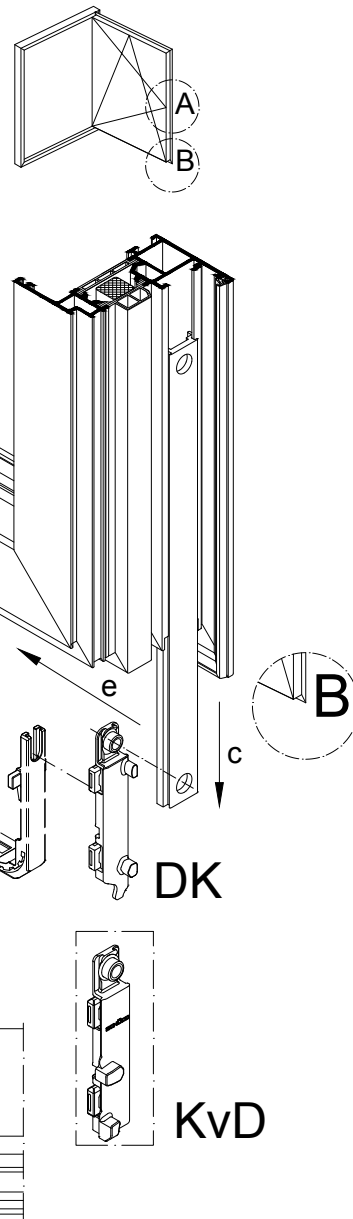

Montage Fingerriegel DK / KvD
Montage doigt de verrouillage DK/KvD
Montage vingerregel DK/KvD