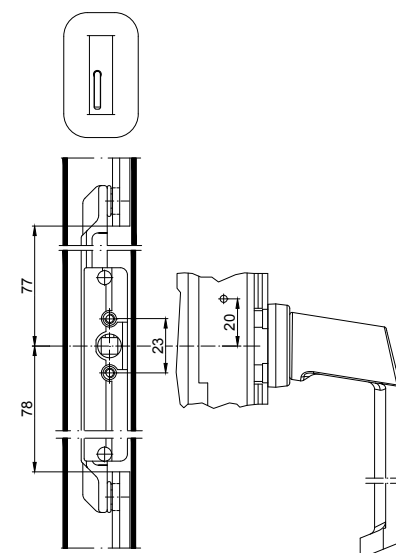

Demontage 23 Fenstergriff mit Rosette
 Démontage poignée de fenêtre 23 avec rosette
 Demontage 23 Raamgreep met rozet

Montage 23 Fenstergriff mit Rosette
 Montage poignée de fenêtre 23 avec rosette
 Montage 23 Raamgreep met rozet

- Fenstergriff in Drehstellung bringen. Die Rastung mit Schraubendreher durch die Bohrung zurückdrücken, bis Fenstergriff heraus springt, oder mit etwas Kraft herausziehen.
- Mettre la poignée de fenêtre en position à la française. Repousser le cran d'arrêt avec un tournevis à travers le trou, jusqu'à ce que la poignée de fenêtre se débloque, ou extraire en forçant un peu.
- Raamgreep in draaipositie brengen. De vergrendeling met een schroevendraaier door de boring terugduwen totdat de raamgreep naar buiten springt, of deze er met enige kracht uit trekken.

- Rosette abschrauben.
- Dévisser la rosette.
- Rozet losschroeven.

Le remplacement et l'ajustement des pièces de ferrure doivent toujours être réalisés par un professionnel.

- Kammergetriebe in Drehstellung bringen. Rosette anschrauben. Fenstergriff durch die Rosette in das Kammergetriebe einschieben bis die Rastung sichert.
- Mettre la crémonne de verrouillage encastrée en position à la française. Visser la rosette. Insérer la poignée de fenêtre à travers la rosette dans la crémonne de verrouillage encastrée jusqu'à ce que le cran d'arrêt se bloque.
- Overbrengingsmechanisme in draaipositie brengen. Rozet vastschroeven. De raamgreep door de rozet in het overbrengingsmechanisme schuiven totdat de vergrendeling vastklikt.