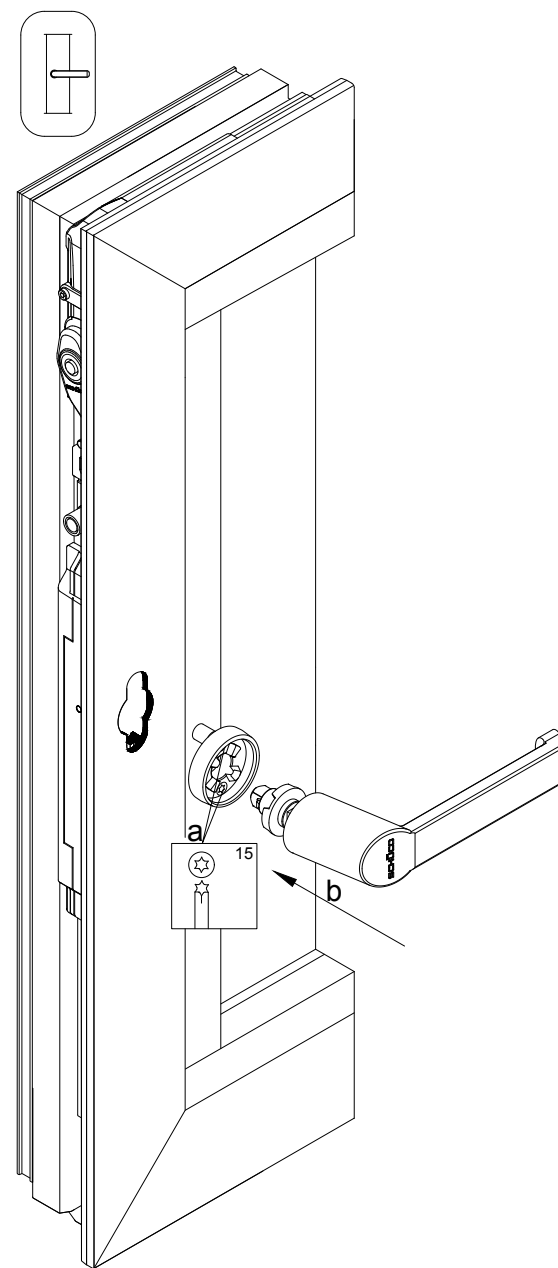

1. Kammergetriebe in Drehstellung bringen. Rosette anschrauben. Fenstergriff durch die Rosette in das Kammergetriebe einschieben bis die Rastung sichert.
2. Mettre la crémonne de verrouillage encastrée en position à la française. Visser la rosette. Insérer la poignée de fenêtre à travers la rosette dans la crémonne de verrouillage encastrée jusqu'à ce que le cran d'arrêt se bloque.
3. Overbrengingsmechanisme in draaipositie brengen. Rozet vastschroeven. De raamgreep door de rozet in het overbrengingsmechanisme schuiven totdat de vergrendeling vastklikt.

Vervangen en instellen van hang- en sluitwerk mag alleen door vakpersoneel worden uitgevoerd.

Das Austauschen und Einstellen von Beschlagteilen darf nur durch eine Fachkraft erfolgen.

Beschlagmontage - Reparaturartikel
- 23 Fenstergriff mit Rosette
Montage des ferrures - Article de réparation
- Poignée de fenêtre 23 avec rosette
Beslagmontage - Reparatieartikelen
- 23 Raamgreep met rozet

K1018370

0100

Schüco AWS