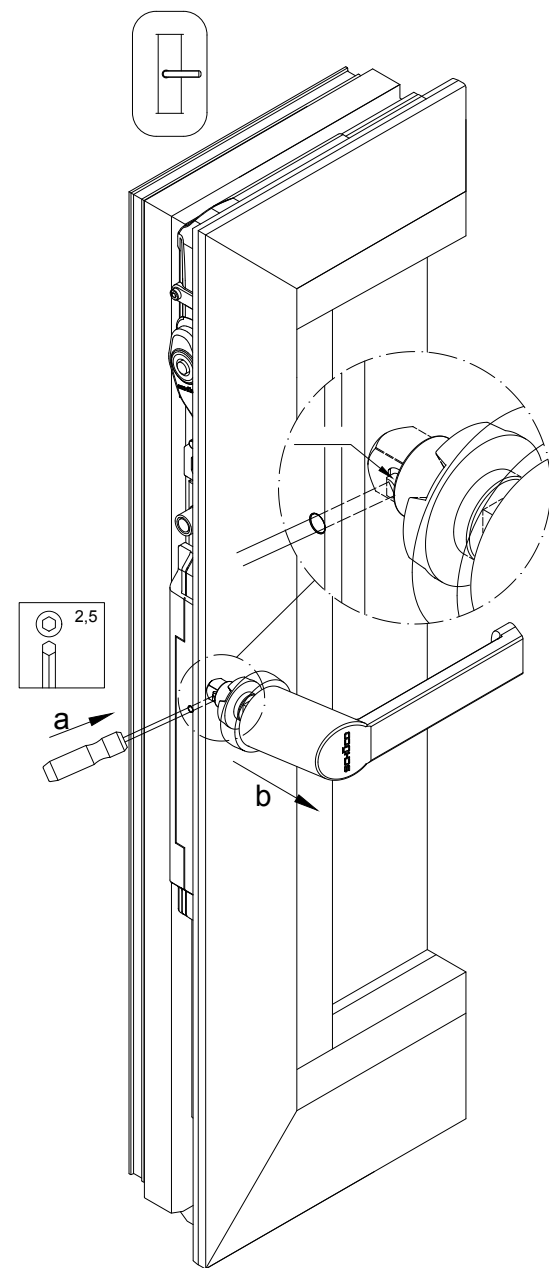

Demontage 23 Fenstergriff mit Rosette
 Démontage poignée de fenêtre 23 avec rosette
 Demontage 23 Raamgreep met rozet

Montage 23 Fenstergriff mit Rosette
 Montage poignée de fenêtre 23 avec rosette
 Montage 23 Raamgreep met rozet

- Fenstergriff in Drehstellung bringen. Die Rastung mit Schraubendreher durch die Bohrung zurückdrücken, bis Fenstergriff heraus springt, oder mit etwas Kraft herausziehen.
- Mettre la poignée de fenêtre en position à la française. Repousser le cran d'arrêt avec un tournevis à travers le trou, jusqu'à ce que la poignée de fenêtre se débloque, ou extraire en forçant un peu.
- Raamgreep in draaipositie brengen. De vergrendeling met een schroevendraaier door de boring terugduwen totdat de raamgreep naar buiten springt, of deze er met enige kracht uit trekken.

- Rosette abschrauben.
- Dévisser la rosette.
- Rozet losschroeven.

Le remplacement et l'ajustement des pièces de ferrure doivent toujours être réalisés par un professionnel.

- Kammergetriebe in Drehstellung bringen. Rosette anschrauben. Fenstergriff durch die Rosette in das Kammergetriebe einschieben bis die Rastung sichert.
- Mettre la crémonne de verrouillage encastrée en position à la française. Visser la rosette. Insérer la poignée de fenêtre à travers la rosette dans la crémonne de verrouillage encastrée jusqu'à ce que le cran d'arrêt se bloque.
- Overbrengingsmechanisme in draaipositie brengen. Rozet vastschroeven. De raamgreep door de rozet in het overbrengingsmechanisme schuiven totdat de vergrendeling vastklikt.