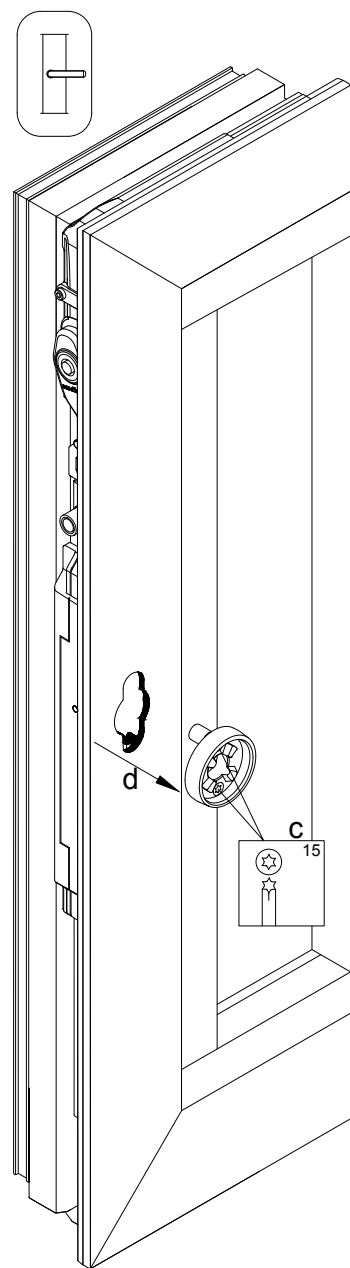

Demontage 23 Fenstergriff mit Rosette
 Démontage poignée de fenêtre 23 avec rosette
 Demontage 23 Raamgreep met rozet

Montage 23 Fenstergriff mit Rosette
 Montage poignée de fenêtre 23 avec rosette
 Montage 23 Raamgreep met rozet

- Fenstergriff in Drehstellung bringen. Die Rastung mit Schraubendreher durch die Bohrung zurückdrücken, bis Fenstergriff heraus springt, oder mit etwas Kraft herausziehen.
- Mettre la poignée de fenêtre en position à la française. Repousser le cran d'arrêt avec un tournevis à travers le trou, jusqu'à ce que la poignée de fenêtre se débloque, ou extraire en forçant un peu.
- Raamgreep in draaipositie brengen. De vergrendeling met een schroevendraaier door de boring terugduwen totdat de raamgreep naar buiten springt, of deze er met enige kracht uit trekken.

- Rosette abschrauben.
- Dévisser la rosette.
- Rozet losschroeven.

Le remplacement et l'ajustement des pièces de ferrure doivent toujours être réalisés par un professionnel.

- Kammergetriebe in Drehstellung bringen. Rosette anschrauben. Fenstergriff durch die Rosette in das Kammergetriebe einschieben bis die Rastung sichert.
- Mettre la crémonne de verrouillage encastrée en position à la française. Visser la rosette. Insérer la poignée de fenêtre à travers la rosette dans la crémonne de verrouillage encastrée jusqu'à ce que le cran d'arrêt se bloque.
- Overbrengingsmechanisme in draaipositie brengen. Rozet vastschroeven. De raamgreep door de rozet in het overbrengingsmechanisme schuiven totdat de vergrendeling vastklikt.