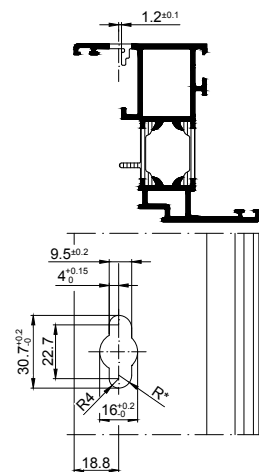

1. Kammergetriebe in Drehstellung bringen. Rosette anschrauben. Fenstergriff durch die Rosette in das Kammergetriebe einschieben bis die Rastung sichert.
2. Mettre la crémonne de verrouillage encastrée en position à la française. Visser la rosette. Insérer la poignée de fenêtre à travers la rosette dans la crémonne de verrouillage encastrée jusqu'à ce que le cran d'arrêt se bloque.
3. Overbrengingsmechanisme in draaipositie brengen. Rozet vastschroeven. De raamgreep door de rozet in het overbrengingsmechanisme schuiven totdat de vergrendeling vastklikt.

Vervangen en instellen van hang- en sluitwerk mag alleen door vakpersoneel worden uitgevoerd.

Das Austauschen und Einstellen von Beschlagteilen darf nur durch eine Fachkraft erfolgen.

Beschlagmontage - Reparaturartikel
- 23 Fenstergriff mit Rosette
Montage des ferrures - Article de réparation
- Poignée de fenêtre 23 avec rosette
Beslagmontage - Reparatieartikelen
- 23 Raamgreep met rozet

K1018370

0100

Schüco AWS