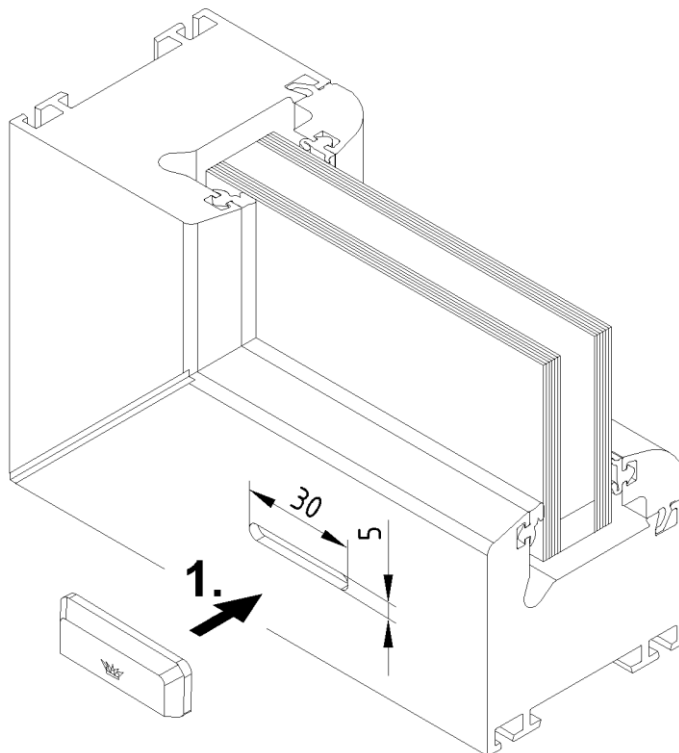

## Montageanleitung

Entwässerungskappe

Schüco Corona

Art.-Nr.

21591800	Weiß. Ähnlich RAL 9016
28642600	Quarzgrau, ähnlich RAL 7039
28645900	Canadien / Golden Oak
28646400	Siena Noce / Nussbaum / Macoré
28646500	Braun Dekor / Eiche Dunkel
28646800	Silbergrau, ähnlich RAL 7001
28646900	Anthrazitgrau, ähnlich RAL 7016
28647500	Aluminium gebürstet / Lichtgrau, ähnlich RAL 7035
28647800	Basaltgrau, ähnlich RAL 7012
28647900	Schwarzgrau, ähnlich RAL 7021
28648000	Reinweiß, ähnlich RAL 9010
28648100	Winchester XA
98050884	Cremeweiß, ähnlich RAL 9001