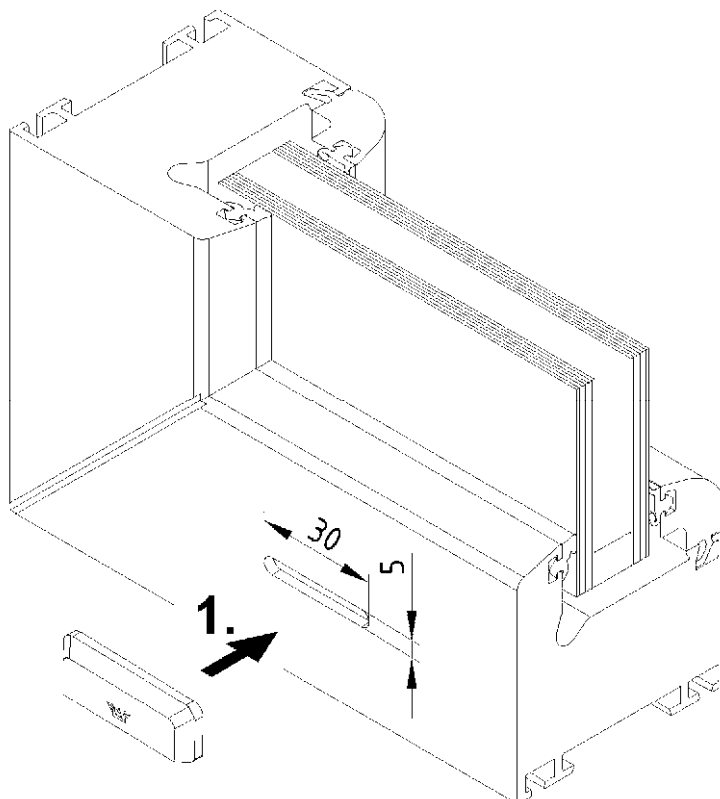

## Montageanleitung

Entwässerungskappe

Schüco Corona

Art.-Nr.

28642600	Quarzgrau, ähnlich RAL 7039
28645900	Canadien / Golden Oak
28646400	Siena Noce / Nussbaum / Macoré
28646500	Braun Dekor / Eiche Dunkel
28646800	Silbergrau, ähnlich RAL 7001
28646900	Anthrazitgrau, ähnlich RAL 7016
28647500	Aluminium gebürstet / Lichtgrau, ähnlich RAL 7035
28647800	Basaltgrau, ähnlich RAL 7012
28647900	Schwarzgrau, ähnlich RAL 7021
28648000	Reinweiß, ähnlich RAL 9010
28648100	Winchester XA