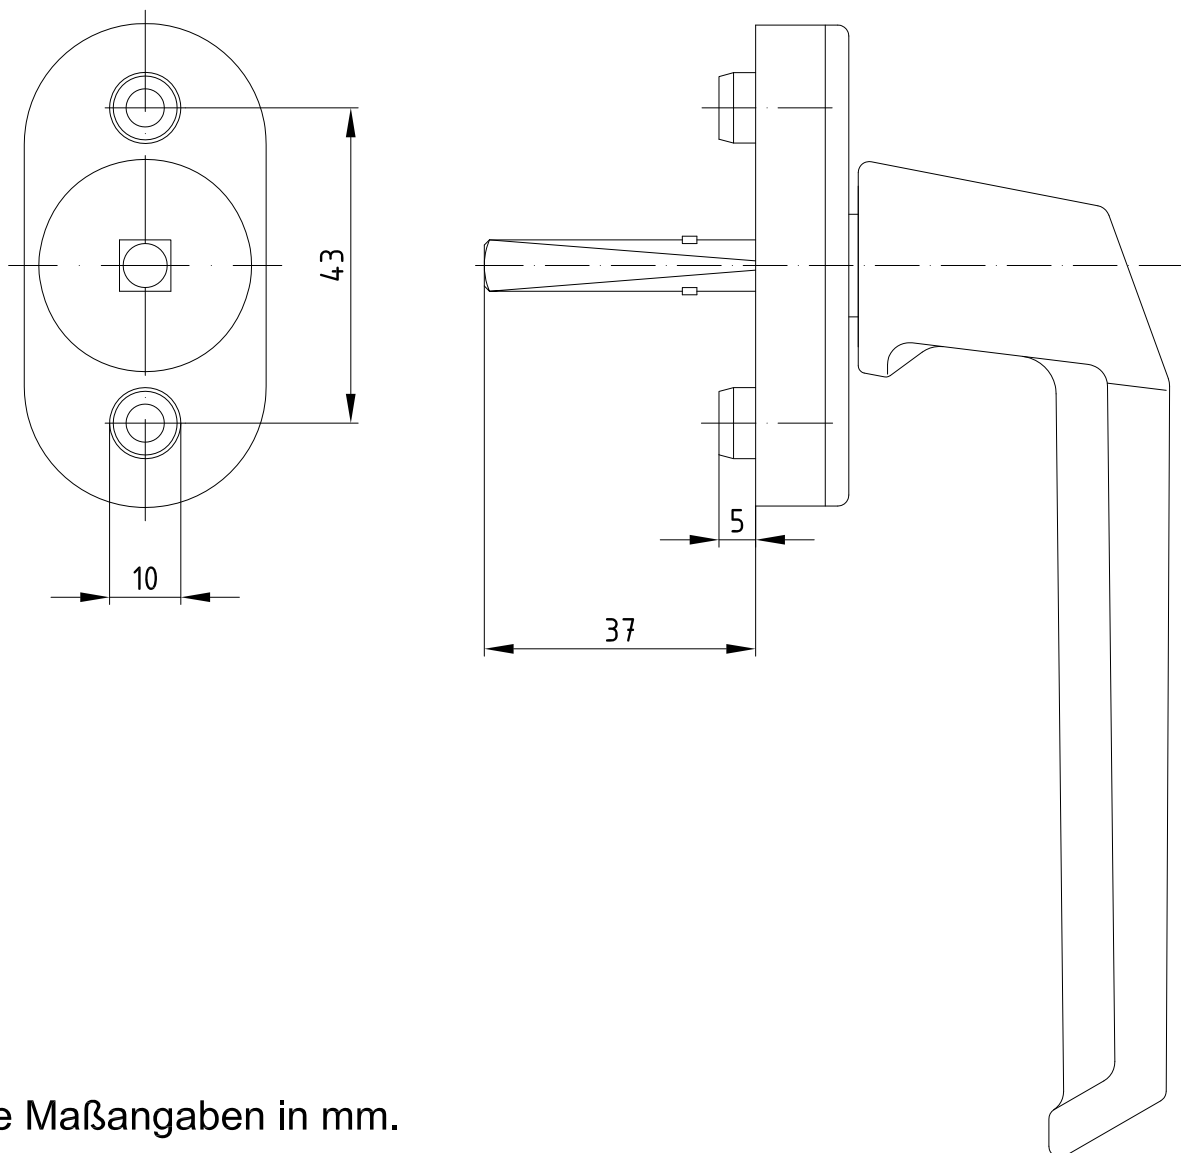

# Griffmerkmale

Beschlag: Schüco EURO - Beschlag  
Profilsystem: Schüco Corona CT 70

Alle Maßangaben in mm.