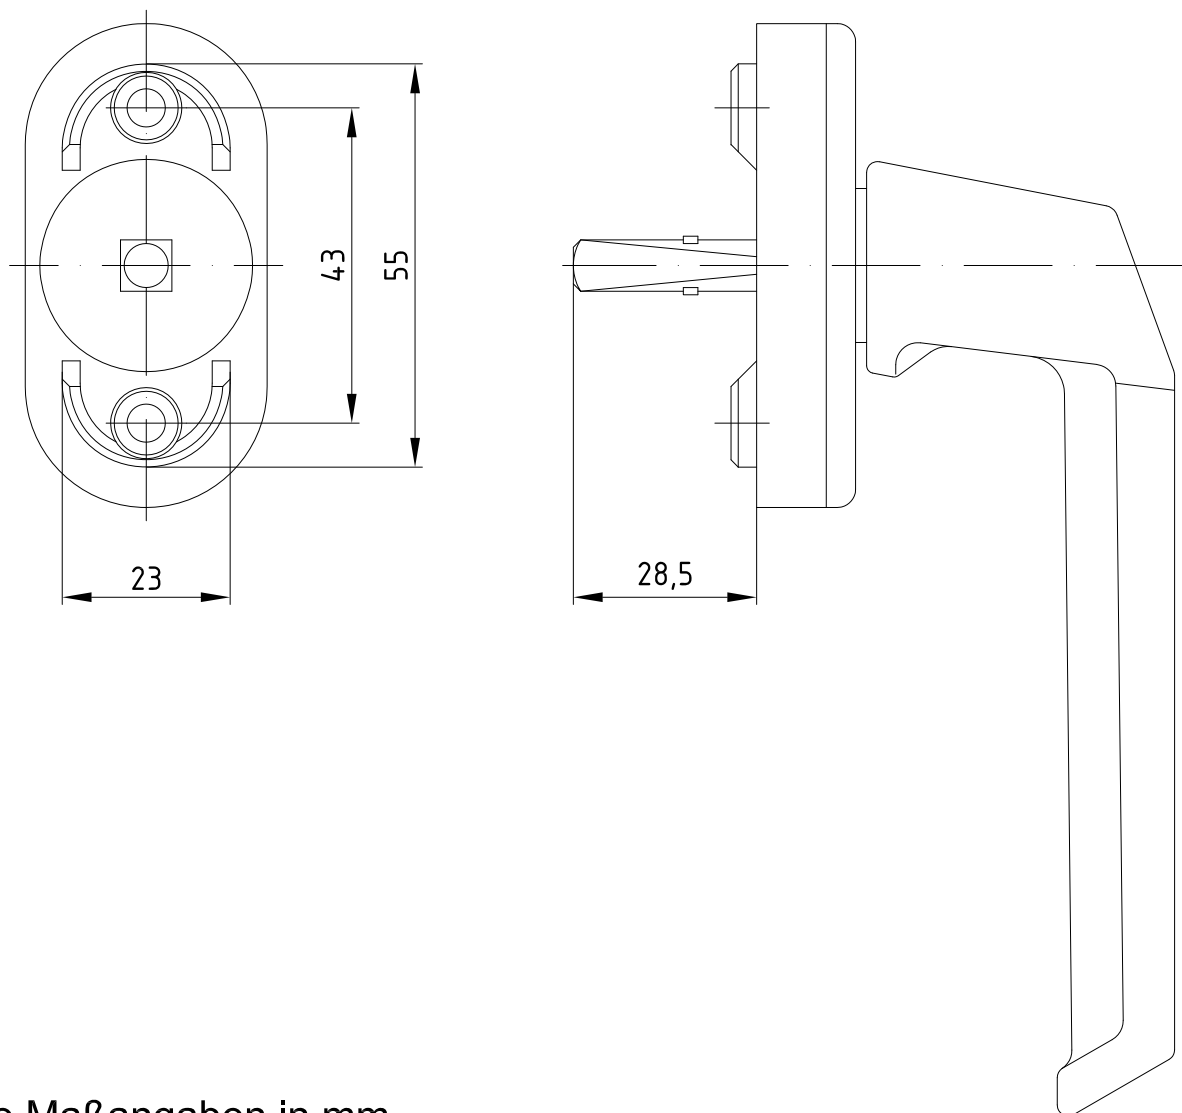

Griffmerkmale

Beschlag: Schüco Systembeschlag
Profilsystem: Schüco Corona CT 70

Alle Maßangaben in mm.

Hinweis

Das Austauschen von Beschlagsteilen und das Justieren des Fensters dürfen nur durch einen Fachmann erfolgen!