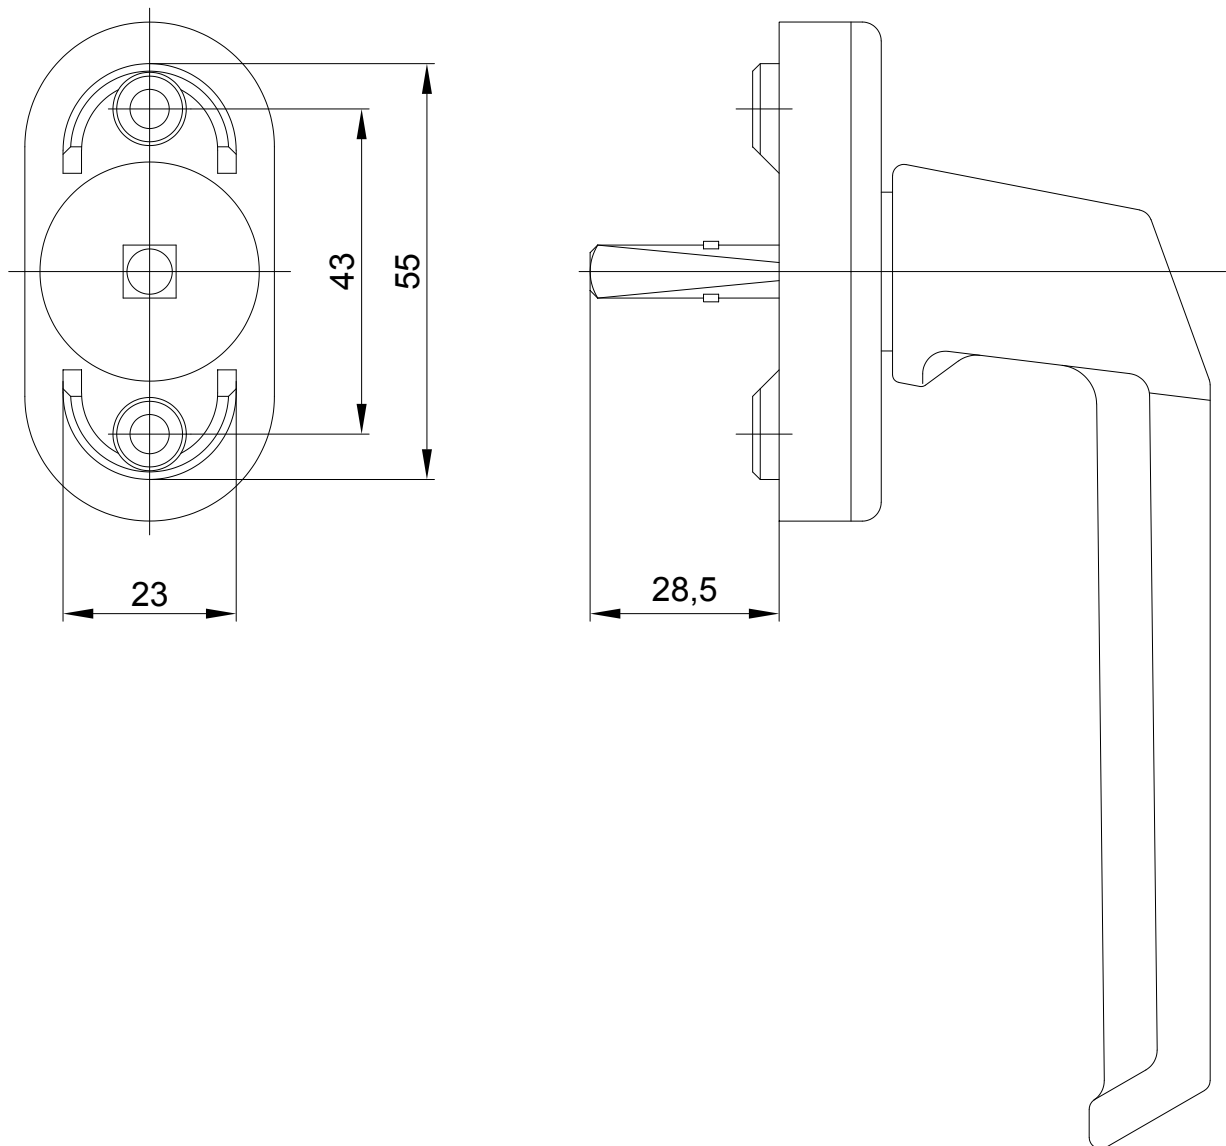

Griffmerkmale

Beschlag: Schüco Systembeschlag

Profilsystem: Schüco Corona CT 70

Hinweis

Das Austauschen von Beschlagsteilen und das Justieren des Fensters dürfen nur durch einen Fachmann erfolgen!

Alle Maßangaben in mm.