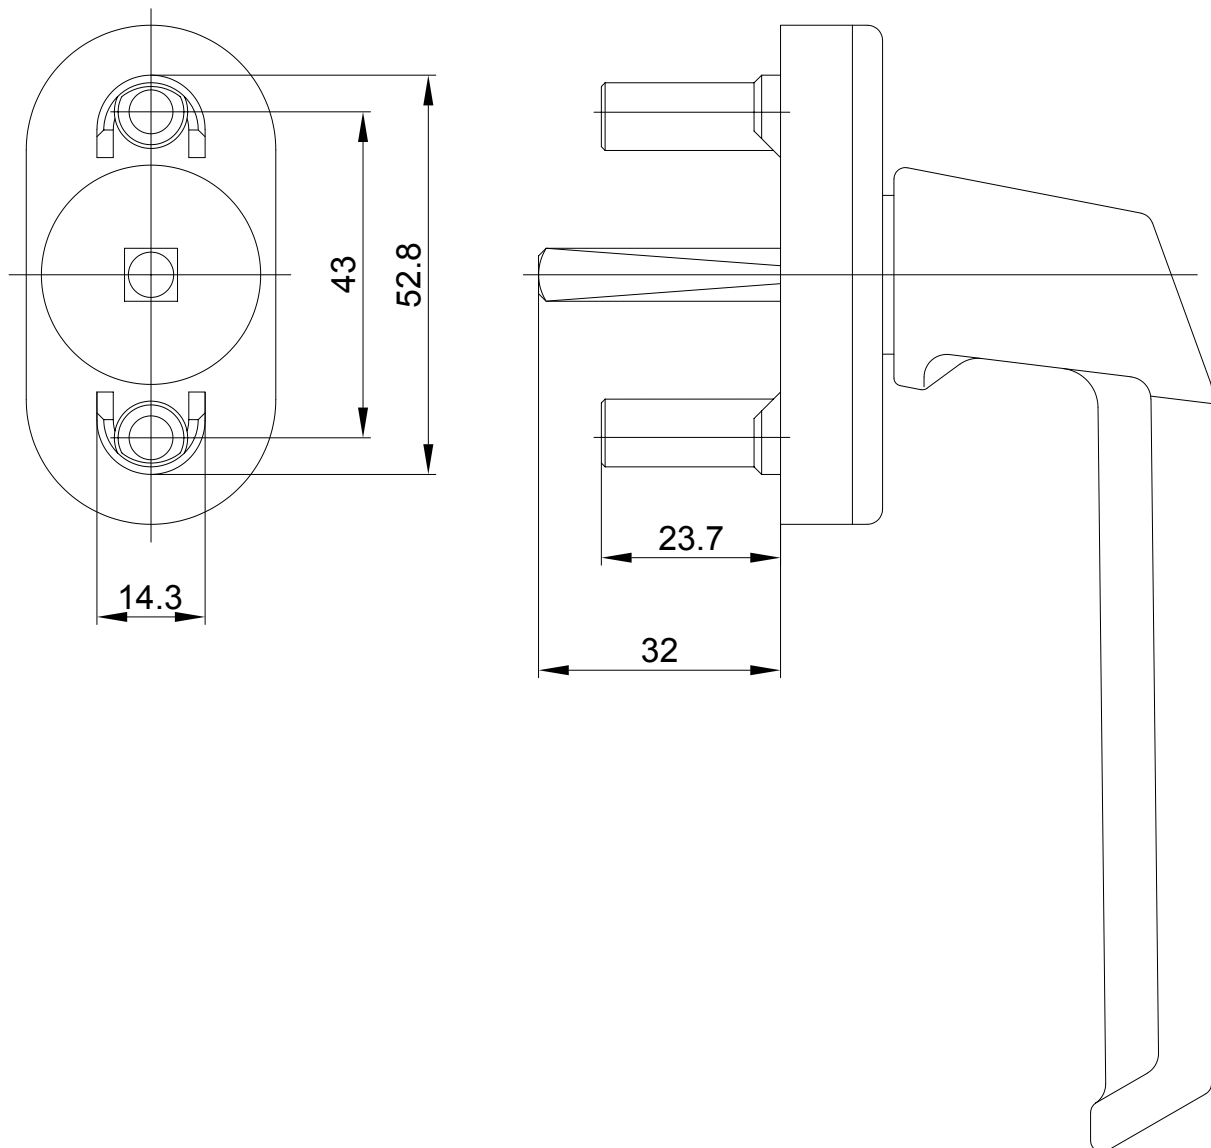

Griffmerkmale

Beschlag: Schüco VarioTec

Profilsystem: Schüco Corona AS 60

Hinweis

Das Austauschen von Beschlagsteilen und das Justieren des Fensters dürfen nur durch einen Fachmann erfolgen!

Alle Maßangaben in mm.