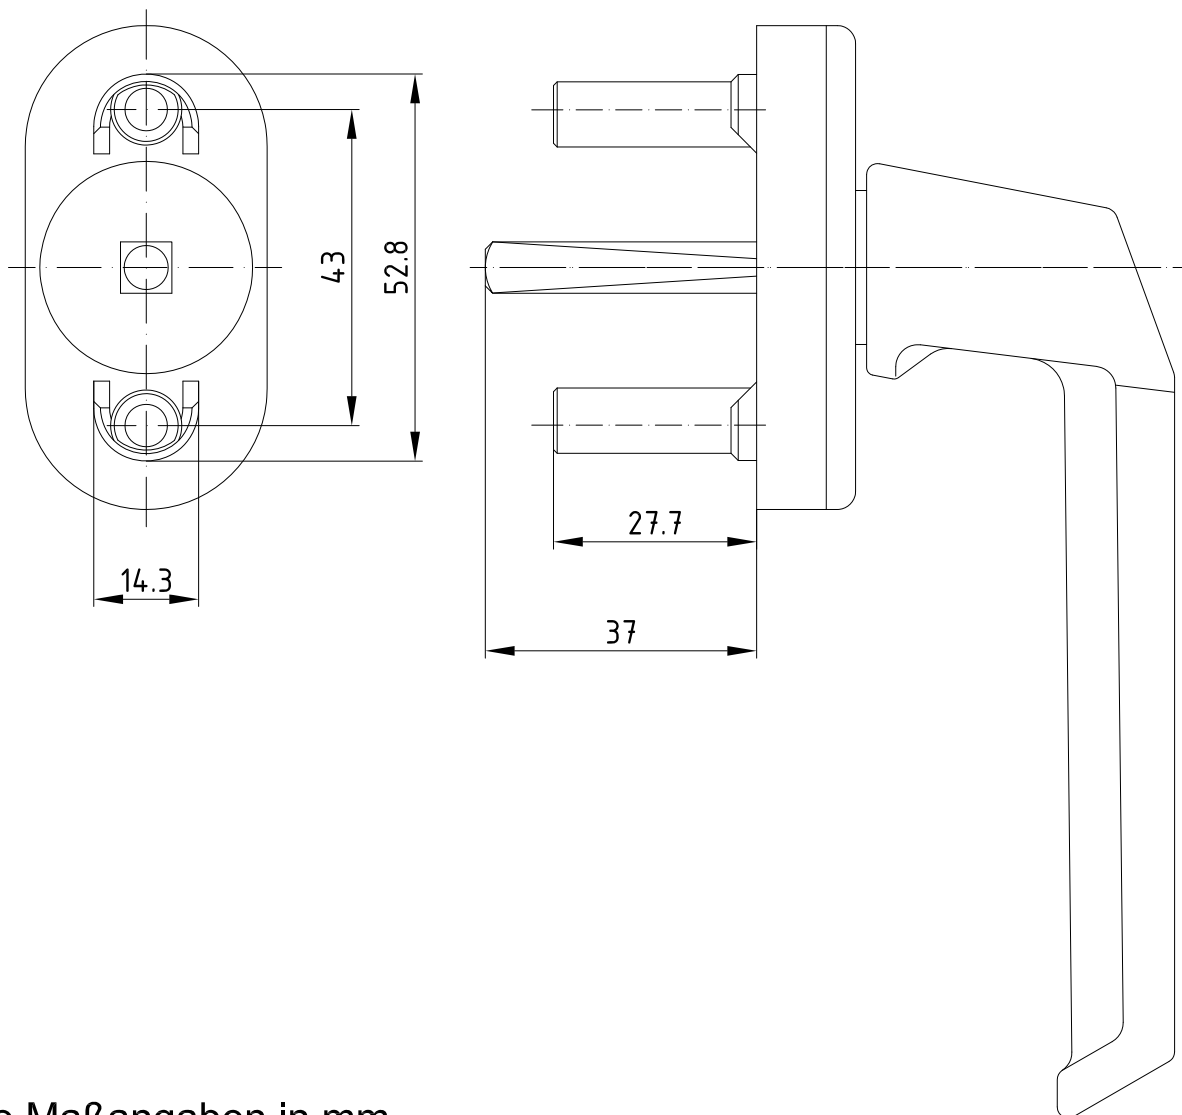

Griffmerkmale

Beschlag: Schüco VarioTec

Profilsystem: Schüco Corona CT 70

Alle Maßangaben in mm.

Hinweis

Das Austauschen von Beschlagsteilen und das Justieren des Fensters dürfen nur durch einen Fachmann erfolgen!