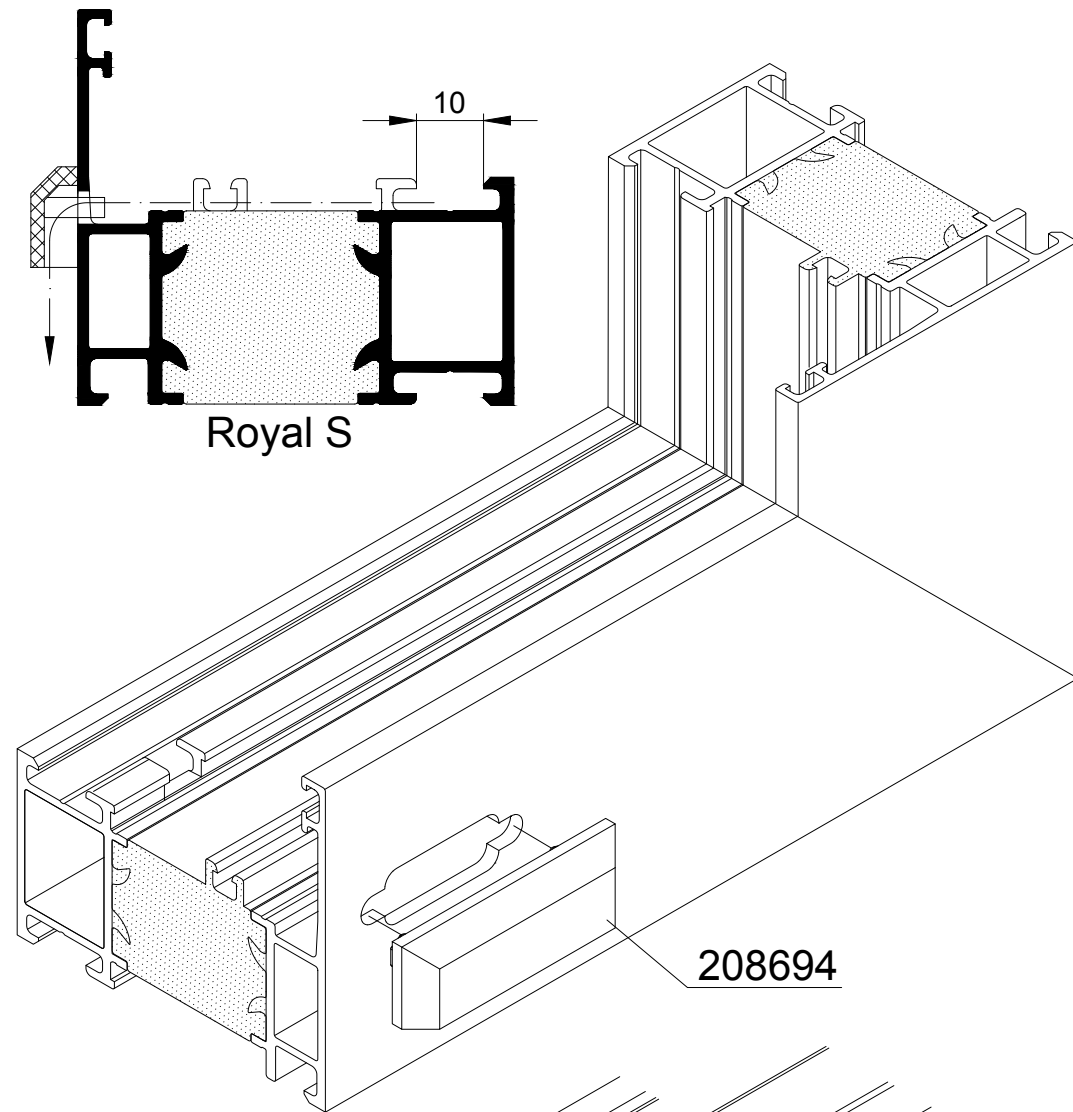

Demontage und Montage der Entwässerungskappe 208694
 Démontage et montage du déflecteur 208694
 Demontage en montage van de ontwateringskap 208694

Royal S

208694

ISOTHERM

208694

ISOTHERM

208694

Zubehör - Reparaturartikel - Entwässerungskappe 208694	K1018390
Accessoires - Article de réparation - Déflecteur 208694	0100
Accessoires - Reparatieartikelen - Ontwateringskap 208694	Schüco AWS