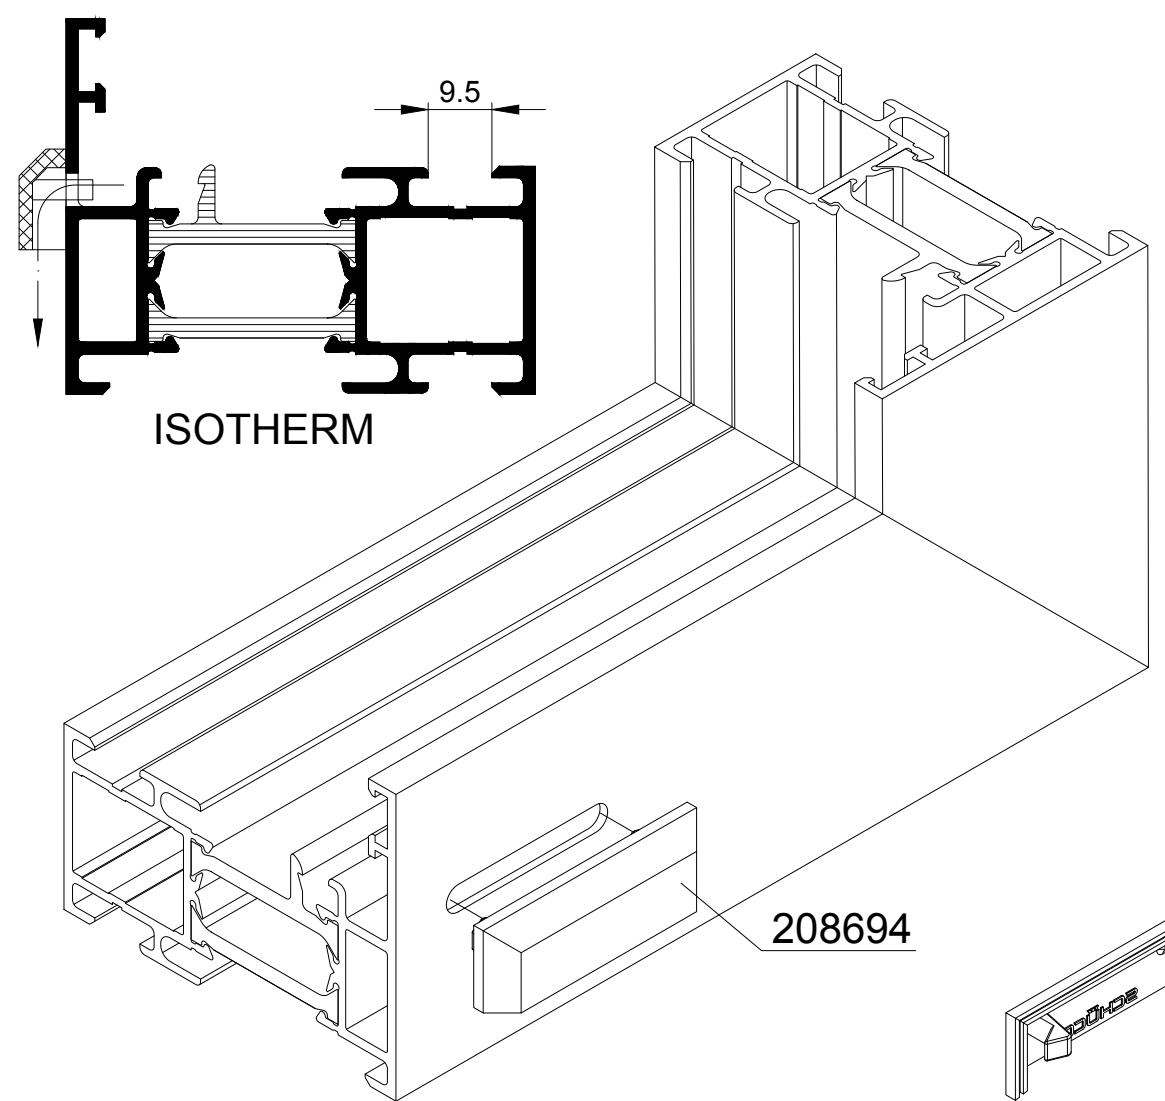

Demontage und Montage der Entwässerungskappe 208694
 Démontage et montage du déflecteur 208694
 Demontage en montage van de ontwateringskap 208694

Royal S

208694

ISOTHERM

208694

ISOTHERM

208694

Zubehör - Reparaturartikel - Entwässerungskappe 208694	K1018390
Accessoires - Article de réparation - Déflecteur 208694	0100
Accessoires - Reparatieartikelen - Ontwateringskap 208694	Schüco AWS