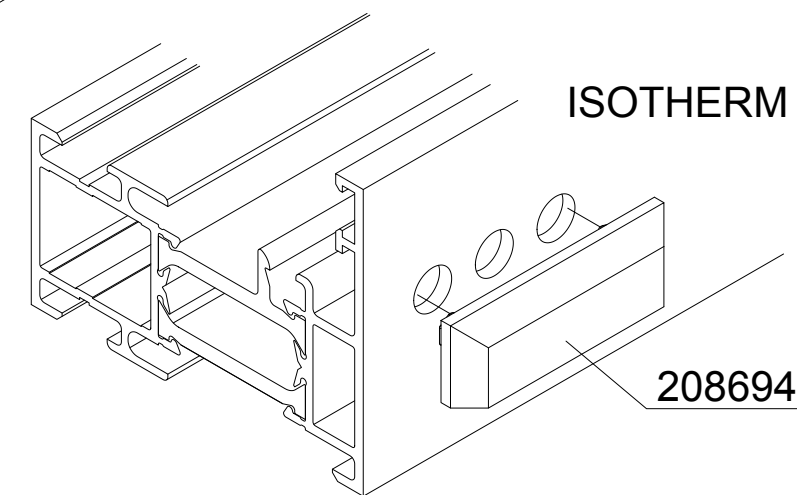

Demontage und Montage der Entwässerungskappe 208694
 Démontage et montage du déflecteur 208694
 Demontage en montage van de ontwateringskap 208694

Royal S

208694

ISOTHERM

208694

ISOTHERM

208694

Zubehör - Reparaturartikel - Entwässerungskappe 208694	K1018390
Accessoires - Article de réparation - Déflecteur 208694	0100
Accessoires - Reparatieartikelen - Ontwateringskap 208694	Schüco AWS