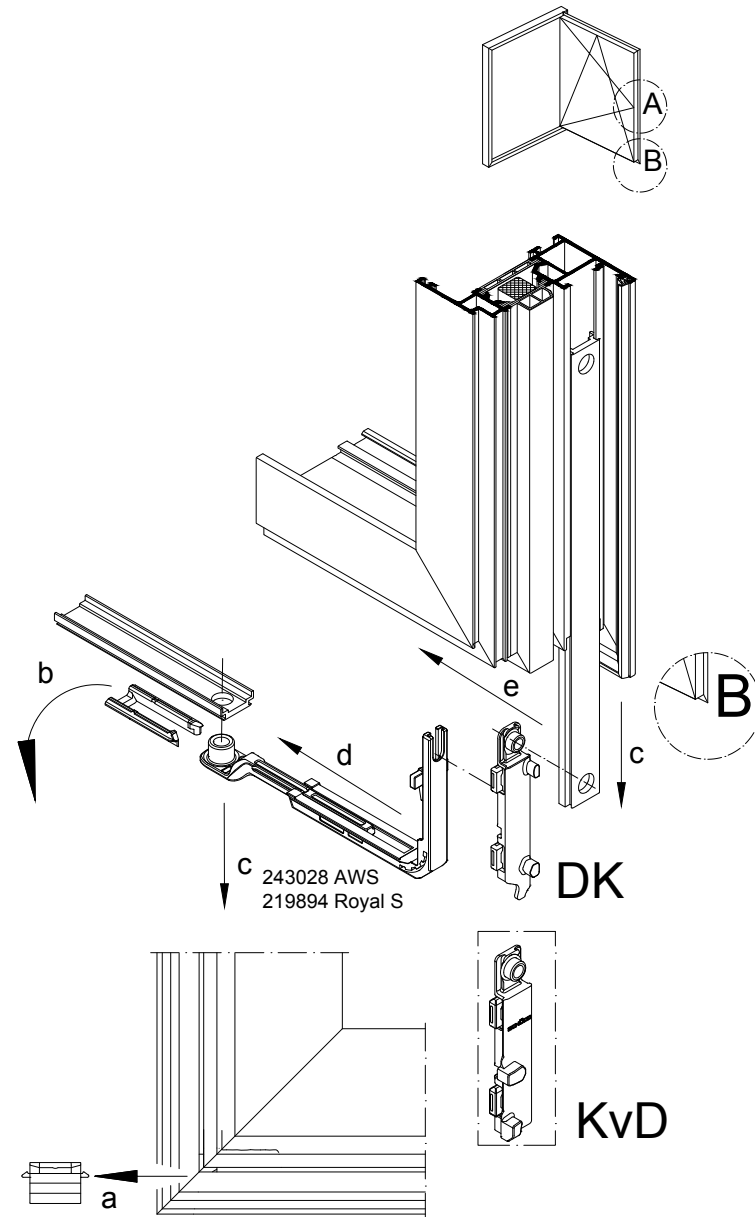

Demontage Eckumlenkung waagrecht
 Démontage du renvoi d'angle horizontal
 Demontage hoekgeleiding horizontaal

Montage Eckumlenkung waagrecht
 Montage du renvoi d'angle horizontal
 Montage horizontale hoekgeleiding

1. Fenstergriff mit Rosette und Kammergetriebe demontieren
 2. Entlastungslager und Klammer der Eckumlenkung entfernen
 3. Fingerriegel mit Eckumlenkung nach unten aus dem Profil ziehen.
1. Démontez la poignée de fenêtre avec la rosette et la crémonne de verrouillage encastrée.
 2. Retirez la butée support et les agrafes le renvoi d'angle.
 3. Tirer le doigt de verrouillage avec le renvoi d'angle hors du profilé vers le bas.

1. Raamgreep met rozet en overbrengingsmechanisme demontieren.
2. Ontlastingssteun en klemmen van hoekgeleiding verwijderen.
3. Vingerregel met hoekgeleiding omlaag uit het profiel trekken.

1. Eckumlenkung in Fingerriegel einsetzen und mit beiden Riegelstangen koppeln und mit der Klammer fixieren.
 2. Entlastungslager einsetzen.
 3. Kammergetriebe mit Rosette und Fenstergriff montieren
1. Installer le renvoi d'angle dans le doigt de verrouillage, l'accoupler avec les deux barres de verrouillage et le fixer à l'aide d'agrafes.
 2. Installer la butée support.
 3. Monter la crémonne de verrouillage encastrée avec la rosette et la poignée de fenêtre.
1. Hoekgeleiding in vingerregel plaatsen, aan beide regelstangen koppelen en met de klemmen fixeren.
 2. Ontlastingssteun plaatsen.
 3. Overbrengingsmechanisme met rozet en raamgreep monteren.