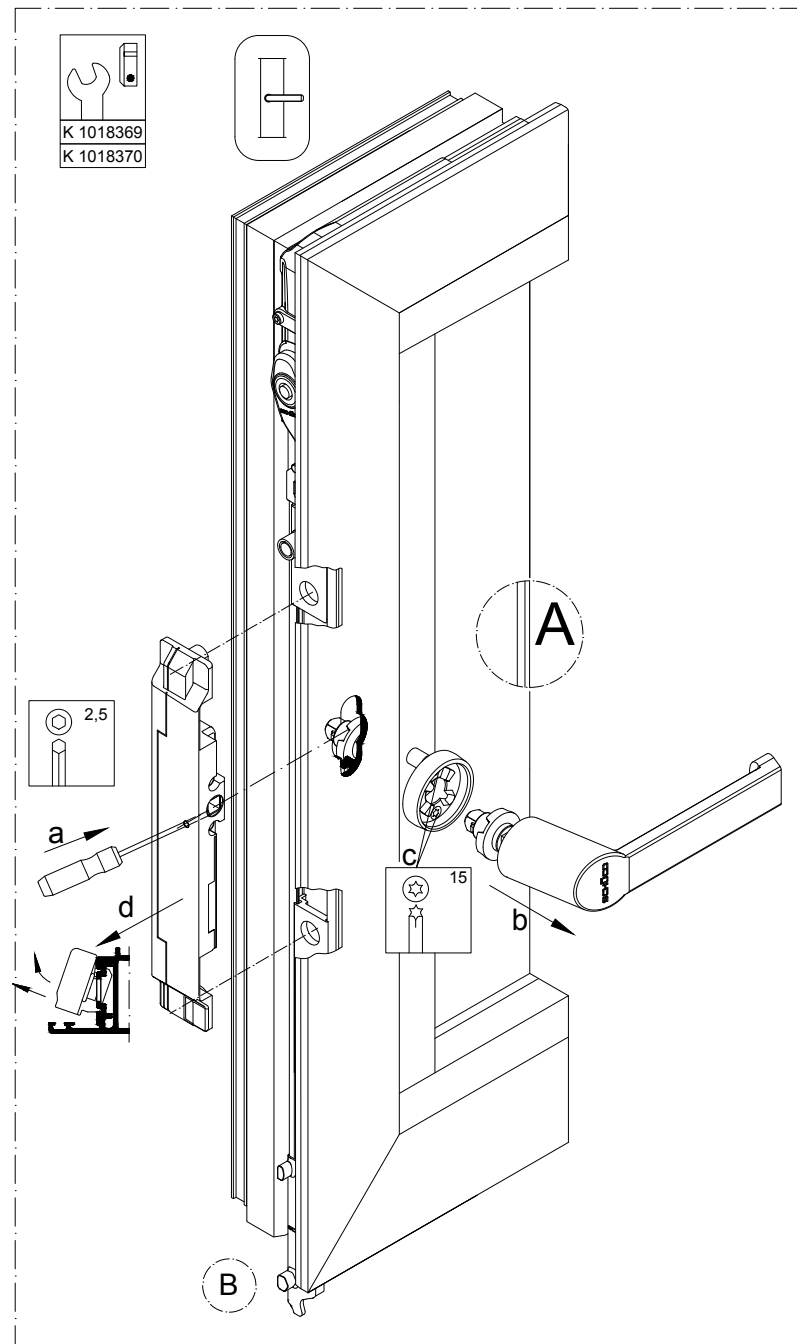

Demontage Eckumlenkung waagrecht
 Démontage du renvoi d'angle horizontal
 Demontage hoekgeleiding horizontaal

Montage Eckumlenkung waagrecht
 Montage du renvoi d'angle horizontal
 Montage horizontale hoekgeleiding

1. Fenstergriff mit Rosette und Kammergetriebe demontieren
 2. Entlastungslager und Klammer der Eckumlenkung entfernen
 3. Fingerriegel mit Eckumlenkung nach unten aus dem Profil ziehen.
1. Démontez la poignée de fenêtre avec la rosette et la crémonne de verrouillage encastrée.
 2. Retirez la butée support et les agrafes le renvoi d'angle.
 3. Tirer le doigt de verrouillage avec le renvoi d'angle hors du profilé vers le bas.

1. Raamgreep met rozet en overbrengingsmechanisme demontieren.
2. Ontlastingssteun en klemmen van hoekgeleiding verwijderen.
3. Vingerregel met hoekgeleiding omlaag uit het profiel trekken.

1. Eckumlenkung in Fingerriegel einsetzen und mit beiden Riegelstangen koppeln und mit der Klammer fixieren.
 2. Entlastungslager einsetzen.
 3. Kammergetriebe mit Rosette und Fenstergriff montieren
1. Installer le renvoi d'angle dans le doigt de verrouillage, l'accoupler avec les deux barres de verrouillage et le fixer à l'aide d'agrafes.
 2. Installer la butée support.
 3. Monter la crémonne de verrouillage encastrée avec la rosette et la poignée de fenêtre.
1. Hoekgeleiding in vingerregel plaatsen, aan beide regelstangen koppelen en met de klemmen fixeren.
 2. Ontlastingssteun plaatsen.
 3. Overbrengingsmechanisme met rozet en raamgreep monteren.