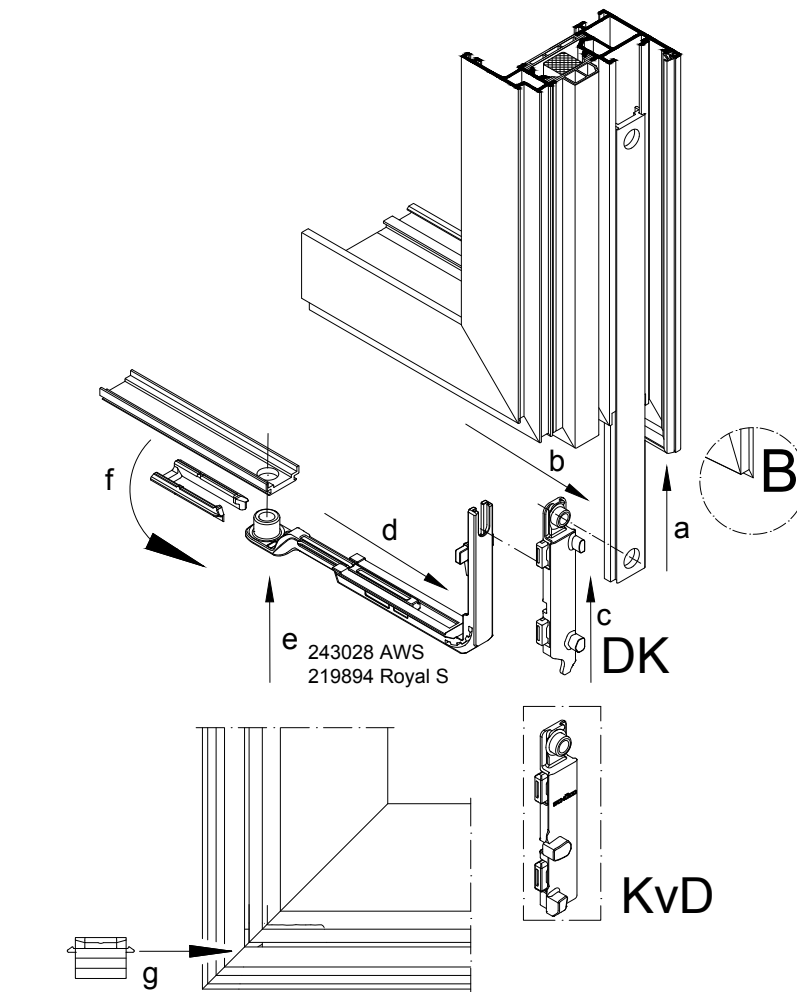

Demontage Eckumlenkung waagrecht
 Démontage du renvoi d'angle horizontal
 Demontage hoekgeleiding horizontaal

Montage Eckumlenkung waagrecht
 Montage du renvoi d'angle horizontal
 Montage horizontale hoekgeleiding

1. Fenstergriff mit Rosette und Kammergetriebe demontieren
 2. Entlastungslager und Klammer der Eckumlenkung entfernen
 3. Fingerriegel mit Eckumlenkung nach unten aus dem Profil ziehen.
1. Démontez la poignée de fenêtre avec la rosette et la crémonne de verrouillage encastrée.
 2. Retirez la butée support et les agrafes le renvoi d'angle.
 3. Tirer le doigt de verrouillage avec le renvoi d'angle hors du profilé vers le bas.

1. Raamgreep met rozet en overbrengingsmechanisme demontieren.
2. Ontlastingssteun en klemmen van hoekgeleiding verwijderen.
3. Vingerregel met hoekgeleiding omlaag uit het profiel trekken.

1. Eckumlenkung in Fingerriegel einsetzen und mit beiden Riegelstangen koppeln und mit der Klammer fixieren.
 2. Entlastungslager einsetzen.
 3. Kammergetriebe mit Rosette und Fenstergriff montieren
1. Installer le renvoi d'angle dans le doigt de verrouillage, l'accoupler avec les deux barres de verrouillage et le fixer à l'aide d'agrafes.
 2. Installer la butée support.
 3. Monter la crémonne de verrouillage encastrée avec la rosette et la poignée de fenêtre.
1. Hoekgeleiding in vingerregel plaatsen, aan beide regelstangen koppelen en met de klemmen fixeren.
 2. Ontlastingssteun plaatsen.
 3. Overbrengingsmechanisme met rozet en raamgreep monteren.