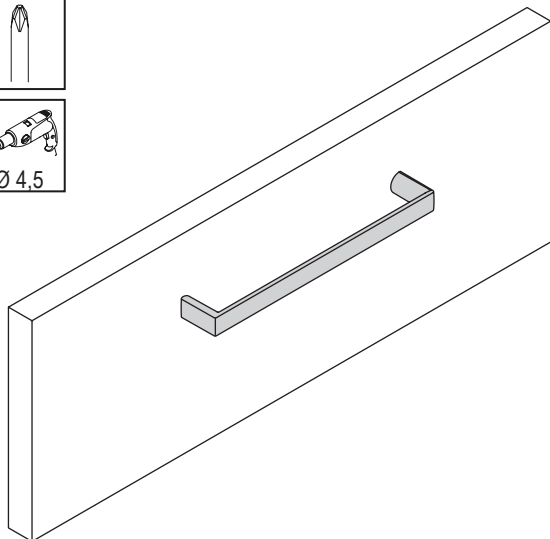

Aluminium-Möbelkomponenten

Griffe für den Innen- / Wohnbereich

Aluminium Furniture Components

Handles for the interior/living area

de Montageanleitung

en Assembly instructions

2 Schüco Handles for the interior/living area

1

2

- Griffe für den Innenbereich / Wohnbereich.
- Im Lieferumfang sind passende Möbelgriffschrauben für 19 - 20 mm Frontstärke enthalten.
- Handles for the interior/living area.
- The scope of delivery includes suitable furniture screws for 19-20 mm front thickness.