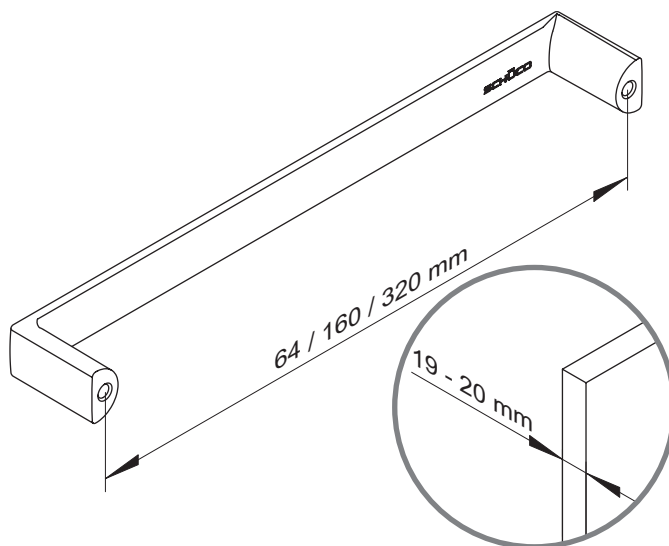

Aluminium-Möbelkomponenten

Griffe für den Innen- / Wohnbereich

Aluminium Furniture Components

Handles for the interior/living area

de Montageanleitung

en Assembly instructions

2 Schüco Handles for the interior/living area

1

2

- Griffe für den Innenbereich / Wohnbereich.
- Im Lieferumfang sind passende Möbelgriffschrauben für 19 - 20 mm Frontstärke enthalten.
- Handles for the interior/living area.
- The scope of delivery includes suitable furniture screws for 19-20 mm front thickness.