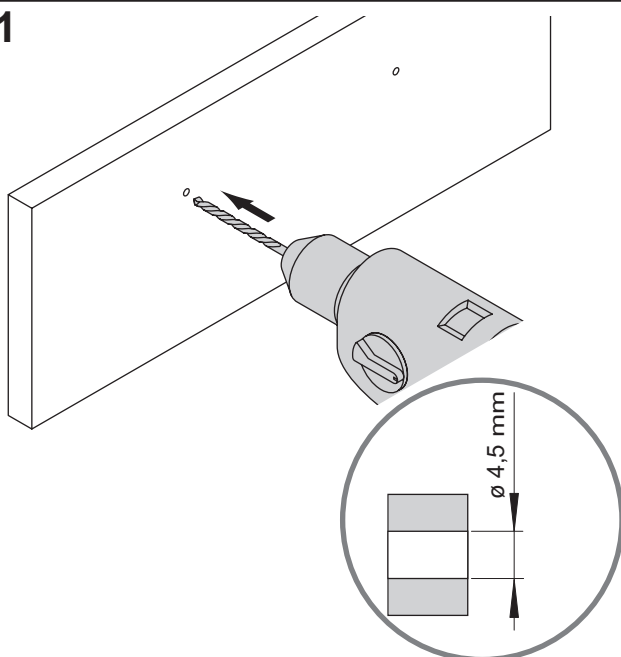

Aluminium-Möbelkomponenten

Griffe für den Innen- / Wohnbereich

Aluminium Furniture Components

Handles for the interior/living area

de Montageanleitung

en Assembly instructions

2 Schüco Handles for the interior/living area

1

2

- Griffe für den Innenbereich / Wohnbereich.
- Im Lieferumfang sind passende Möbelgriffschrauben für 19 - 20 mm Frontstärke enthalten.
- Handles for the interior/living area.
- The scope of delivery includes suitable furniture screws for 19-20 mm front thickness.