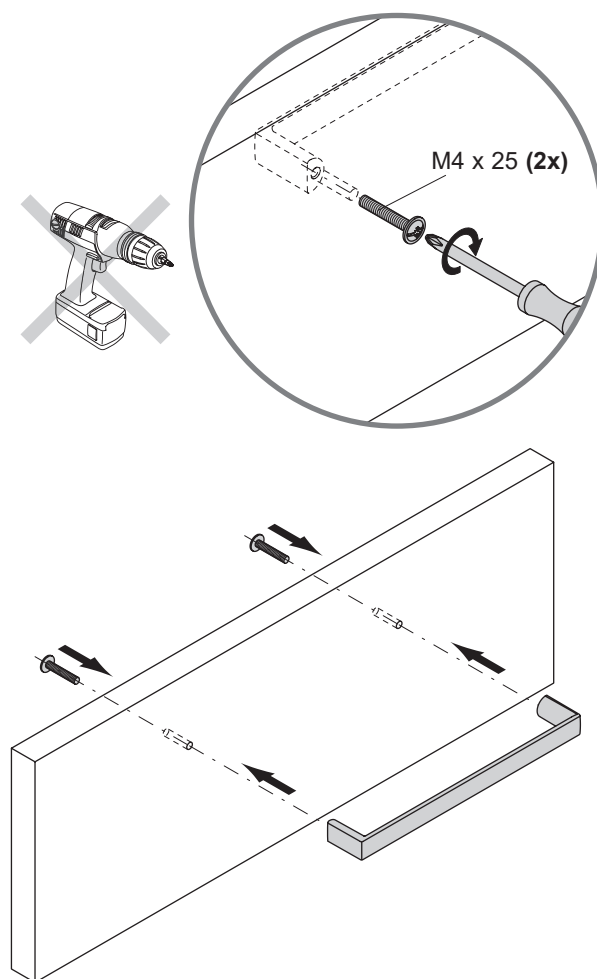

Aluminium-Möbelkomponenten

Griffe für den Innen- / Wohnbereich

Aluminium Furniture Components

Handles for the interior/living area

de Montageanleitung

en Assembly instructions

2 Schüco Handles for the interior/living area

1

2

- Griffe für den Innenbereich / Wohnbereich.
- Im Lieferumfang sind passende Möbelgriffschrauben für 19 - 20 mm Frontstärke enthalten.
- Handles for the interior/living area.
- The scope of delivery includes suitable furniture screws for 19-20 mm front thickness.