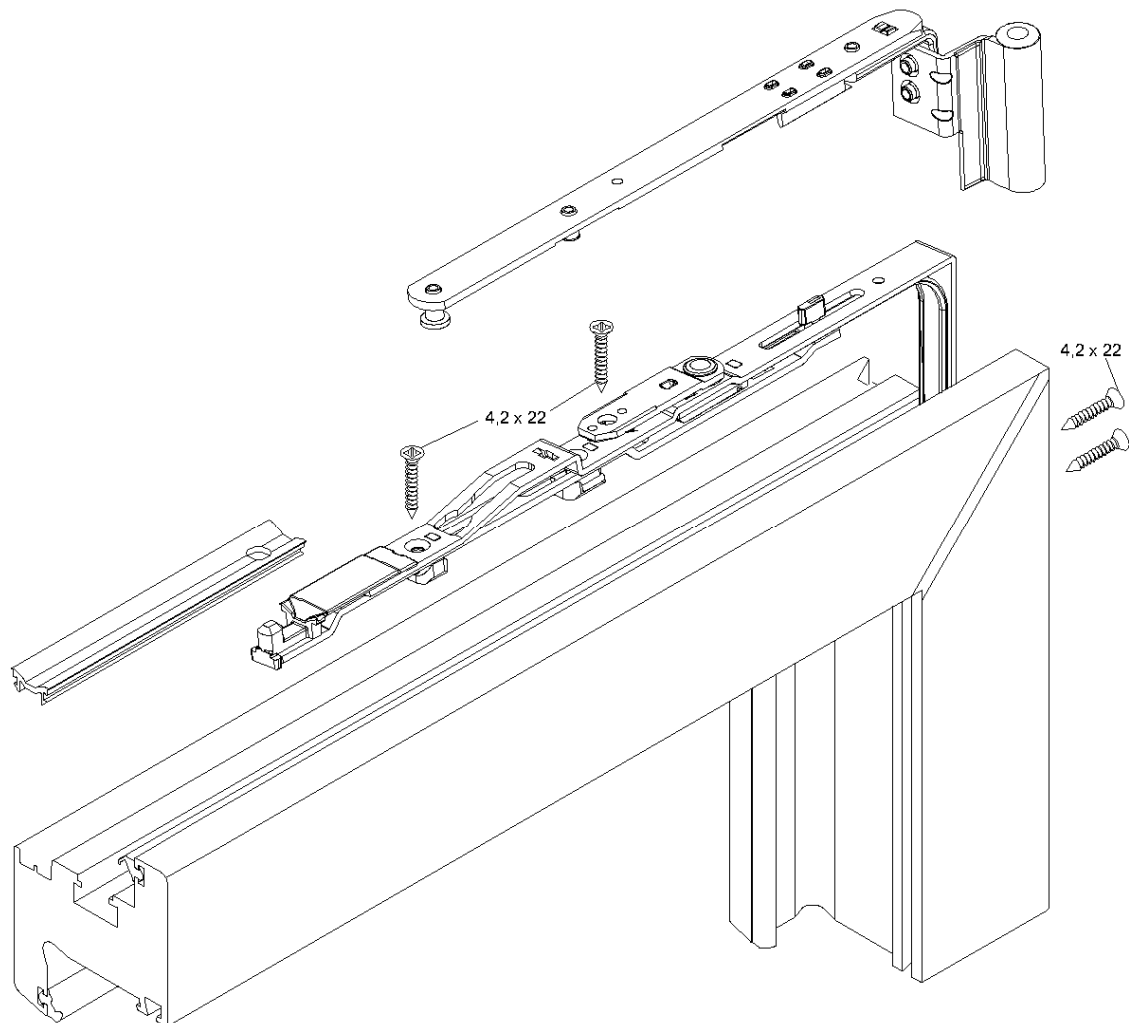

Montageanleitung

Scherenarm 220 Design

Schüco VarioTec

Schüco Corona

Art.-Nr.

98050274	DIN Links
98050276	DIN Rechts

Hinweis

Das Austauschen von Beschlagteilen und das Justieren des Fensters dürfen nur durch einen Fachmann erfolgen!