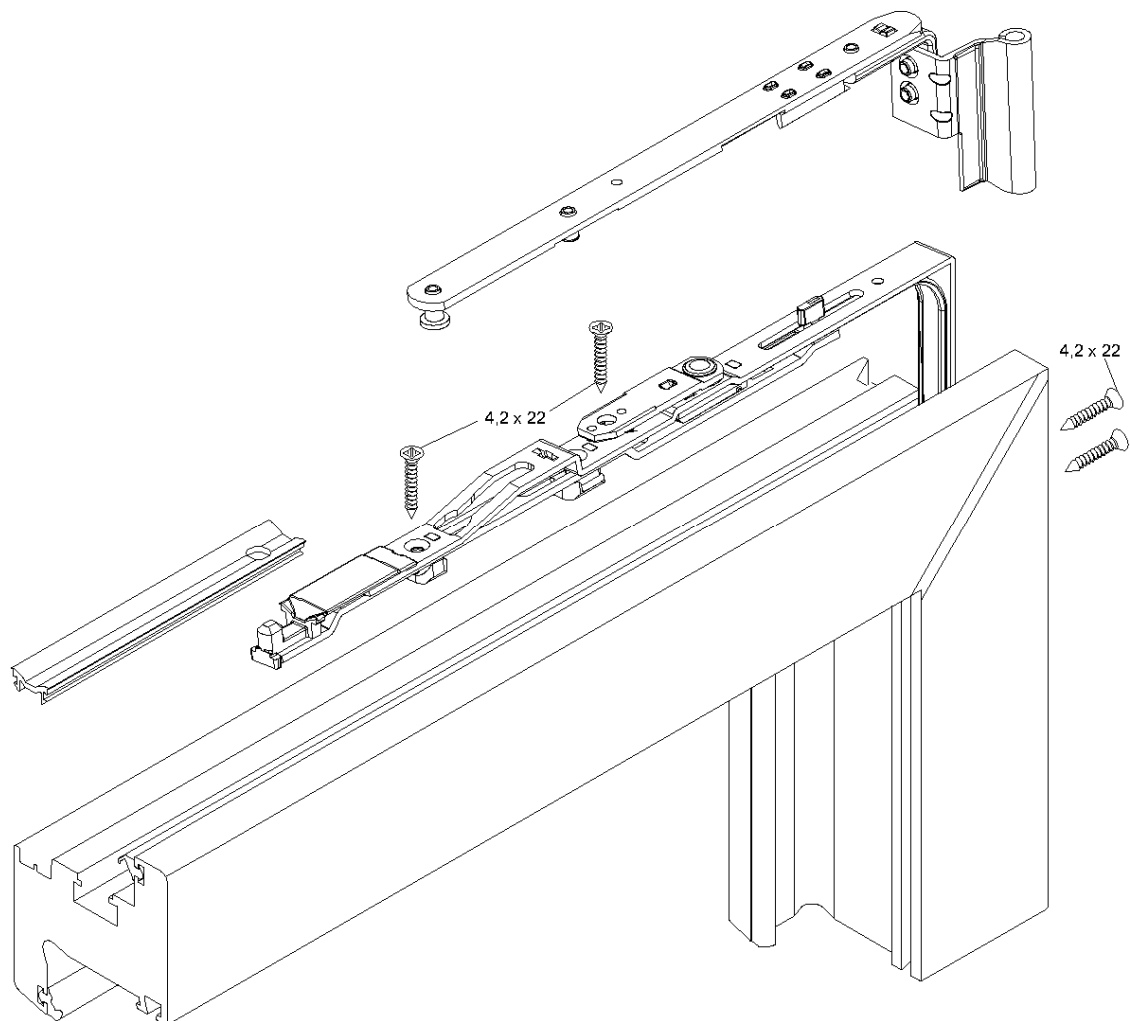

## Montageanleitung

Scherenarm 220 Standard

Schüco VarioTec

Schüco Corona

Art.-Nr.

98050270	DIN Links
98050272	DIN Rechts