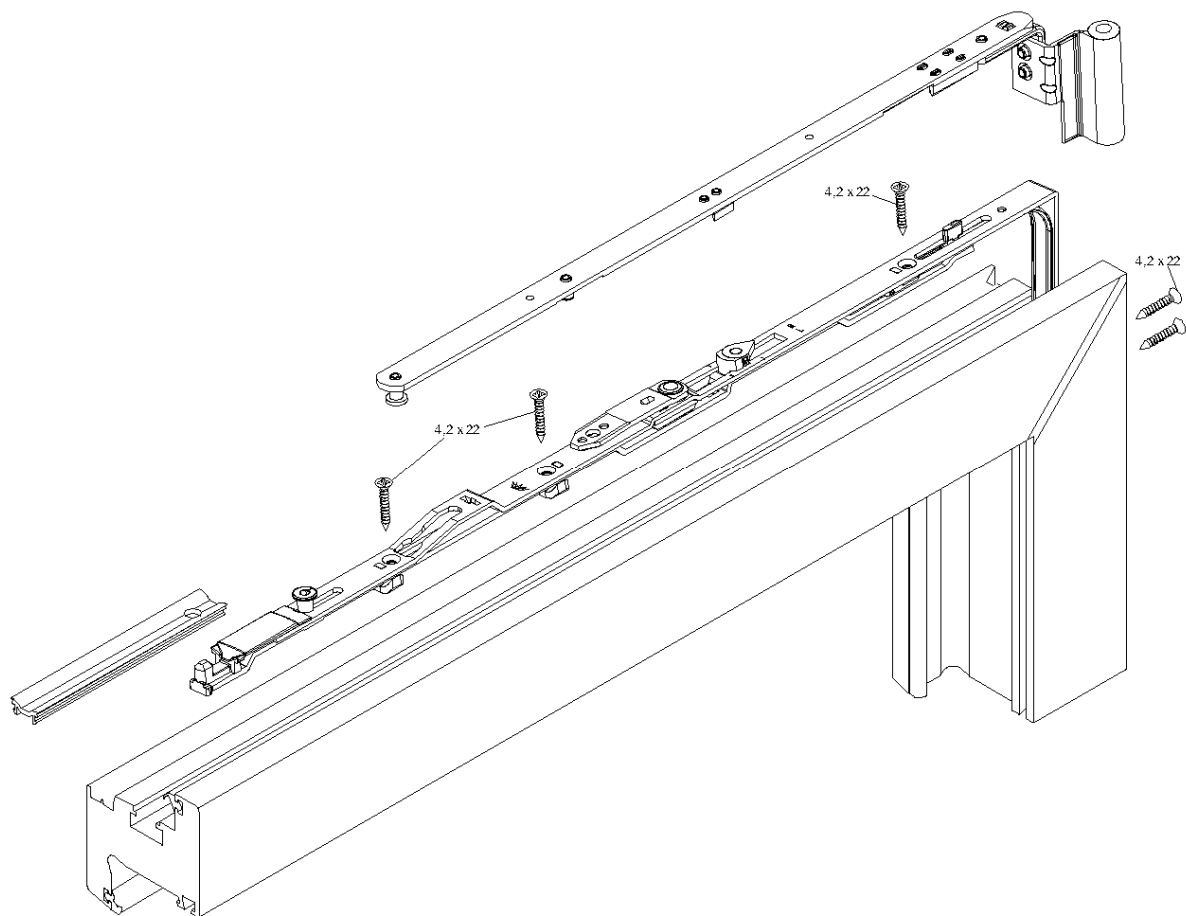

Montageanleitung

Scherenarm 400 Design

Schüco VarioTec

Schüco Corona

Art.-Nr.

98050282	DIN Links
98050324	DIN Rechts

Hinweis

Das Austauschen von Beschlagteilen und das Justieren des Fensters dürfen nur durch einen Fachmann erfolgen!