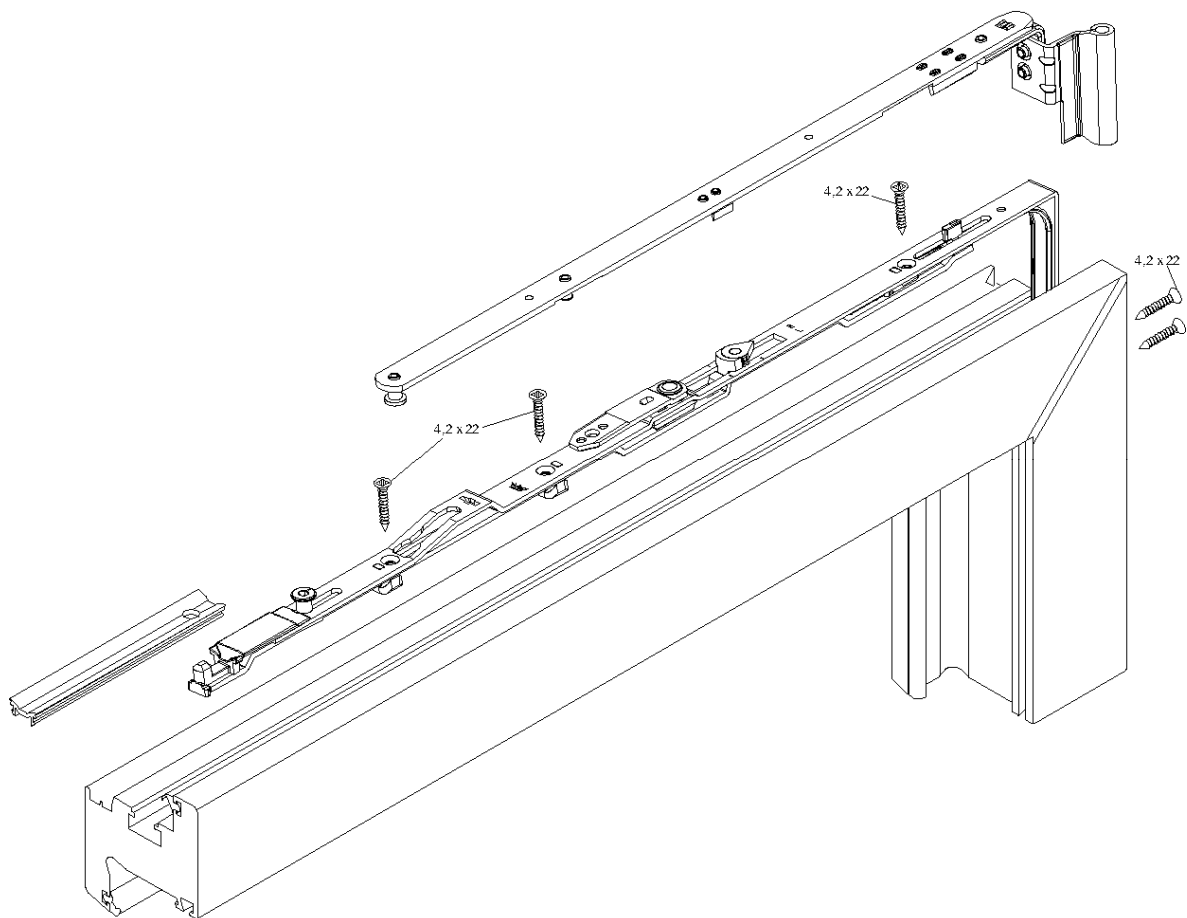

Montageanleitung

Scherenarm 400 Standard

Schüco VarioTec

Schüco Corona

Art.-Nr.

98050278	DIN Links
98050280	DIN Rechts

Hinweis

Das Austauschen von Beschlagteilen und das Justieren des Fensters dürfen nur durch einen Fachmann erfolgen!