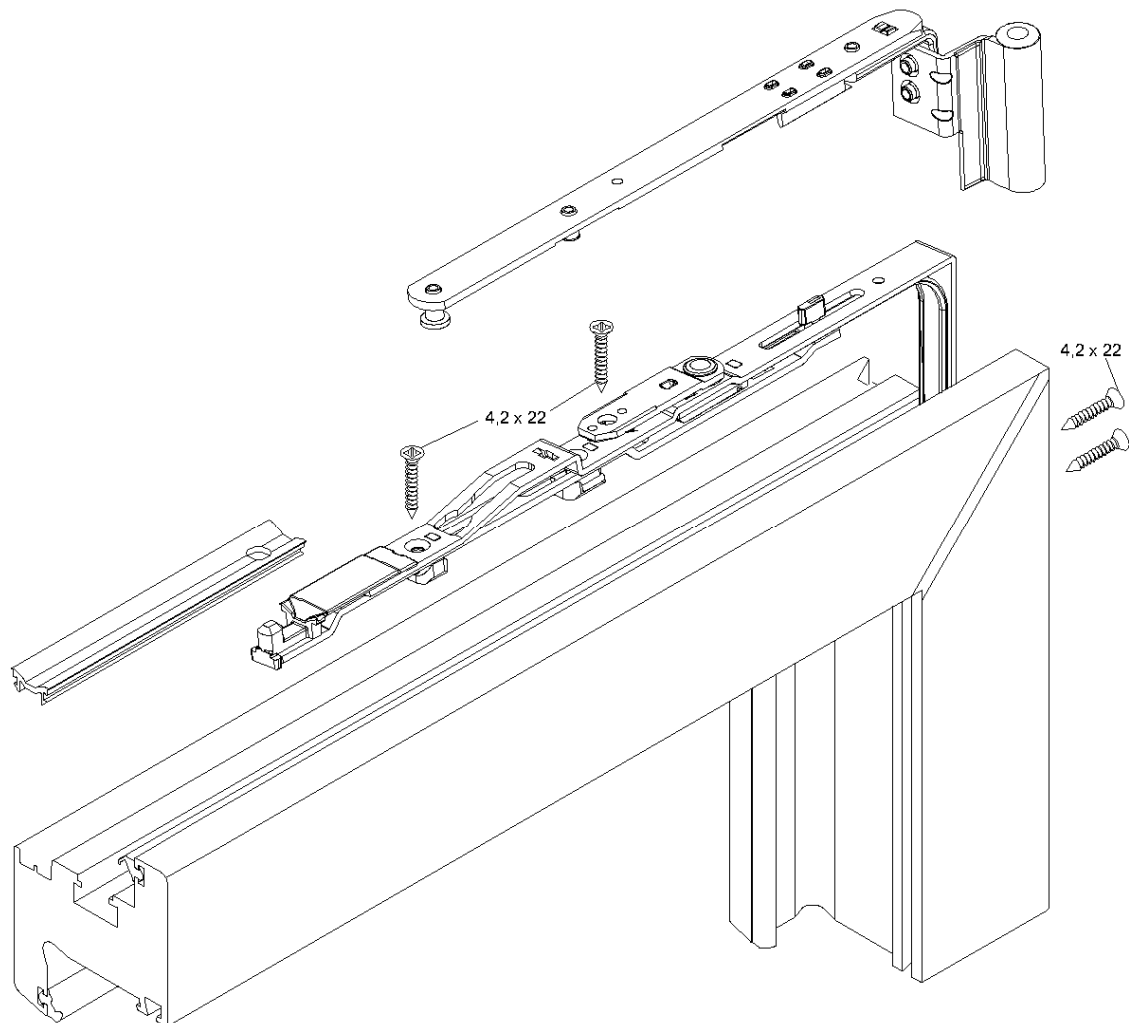

Montageanleitung

Schereneckumlenkung 220

Schüco VarioTec

Schüco Corona

Art.-Nr.

98050326	schwarz
98050327	silber

Hinweis

Das Austauschen von Beschlagteilen und das Justieren des Fensters dürfen nur durch einen Fachmann erfolgen!