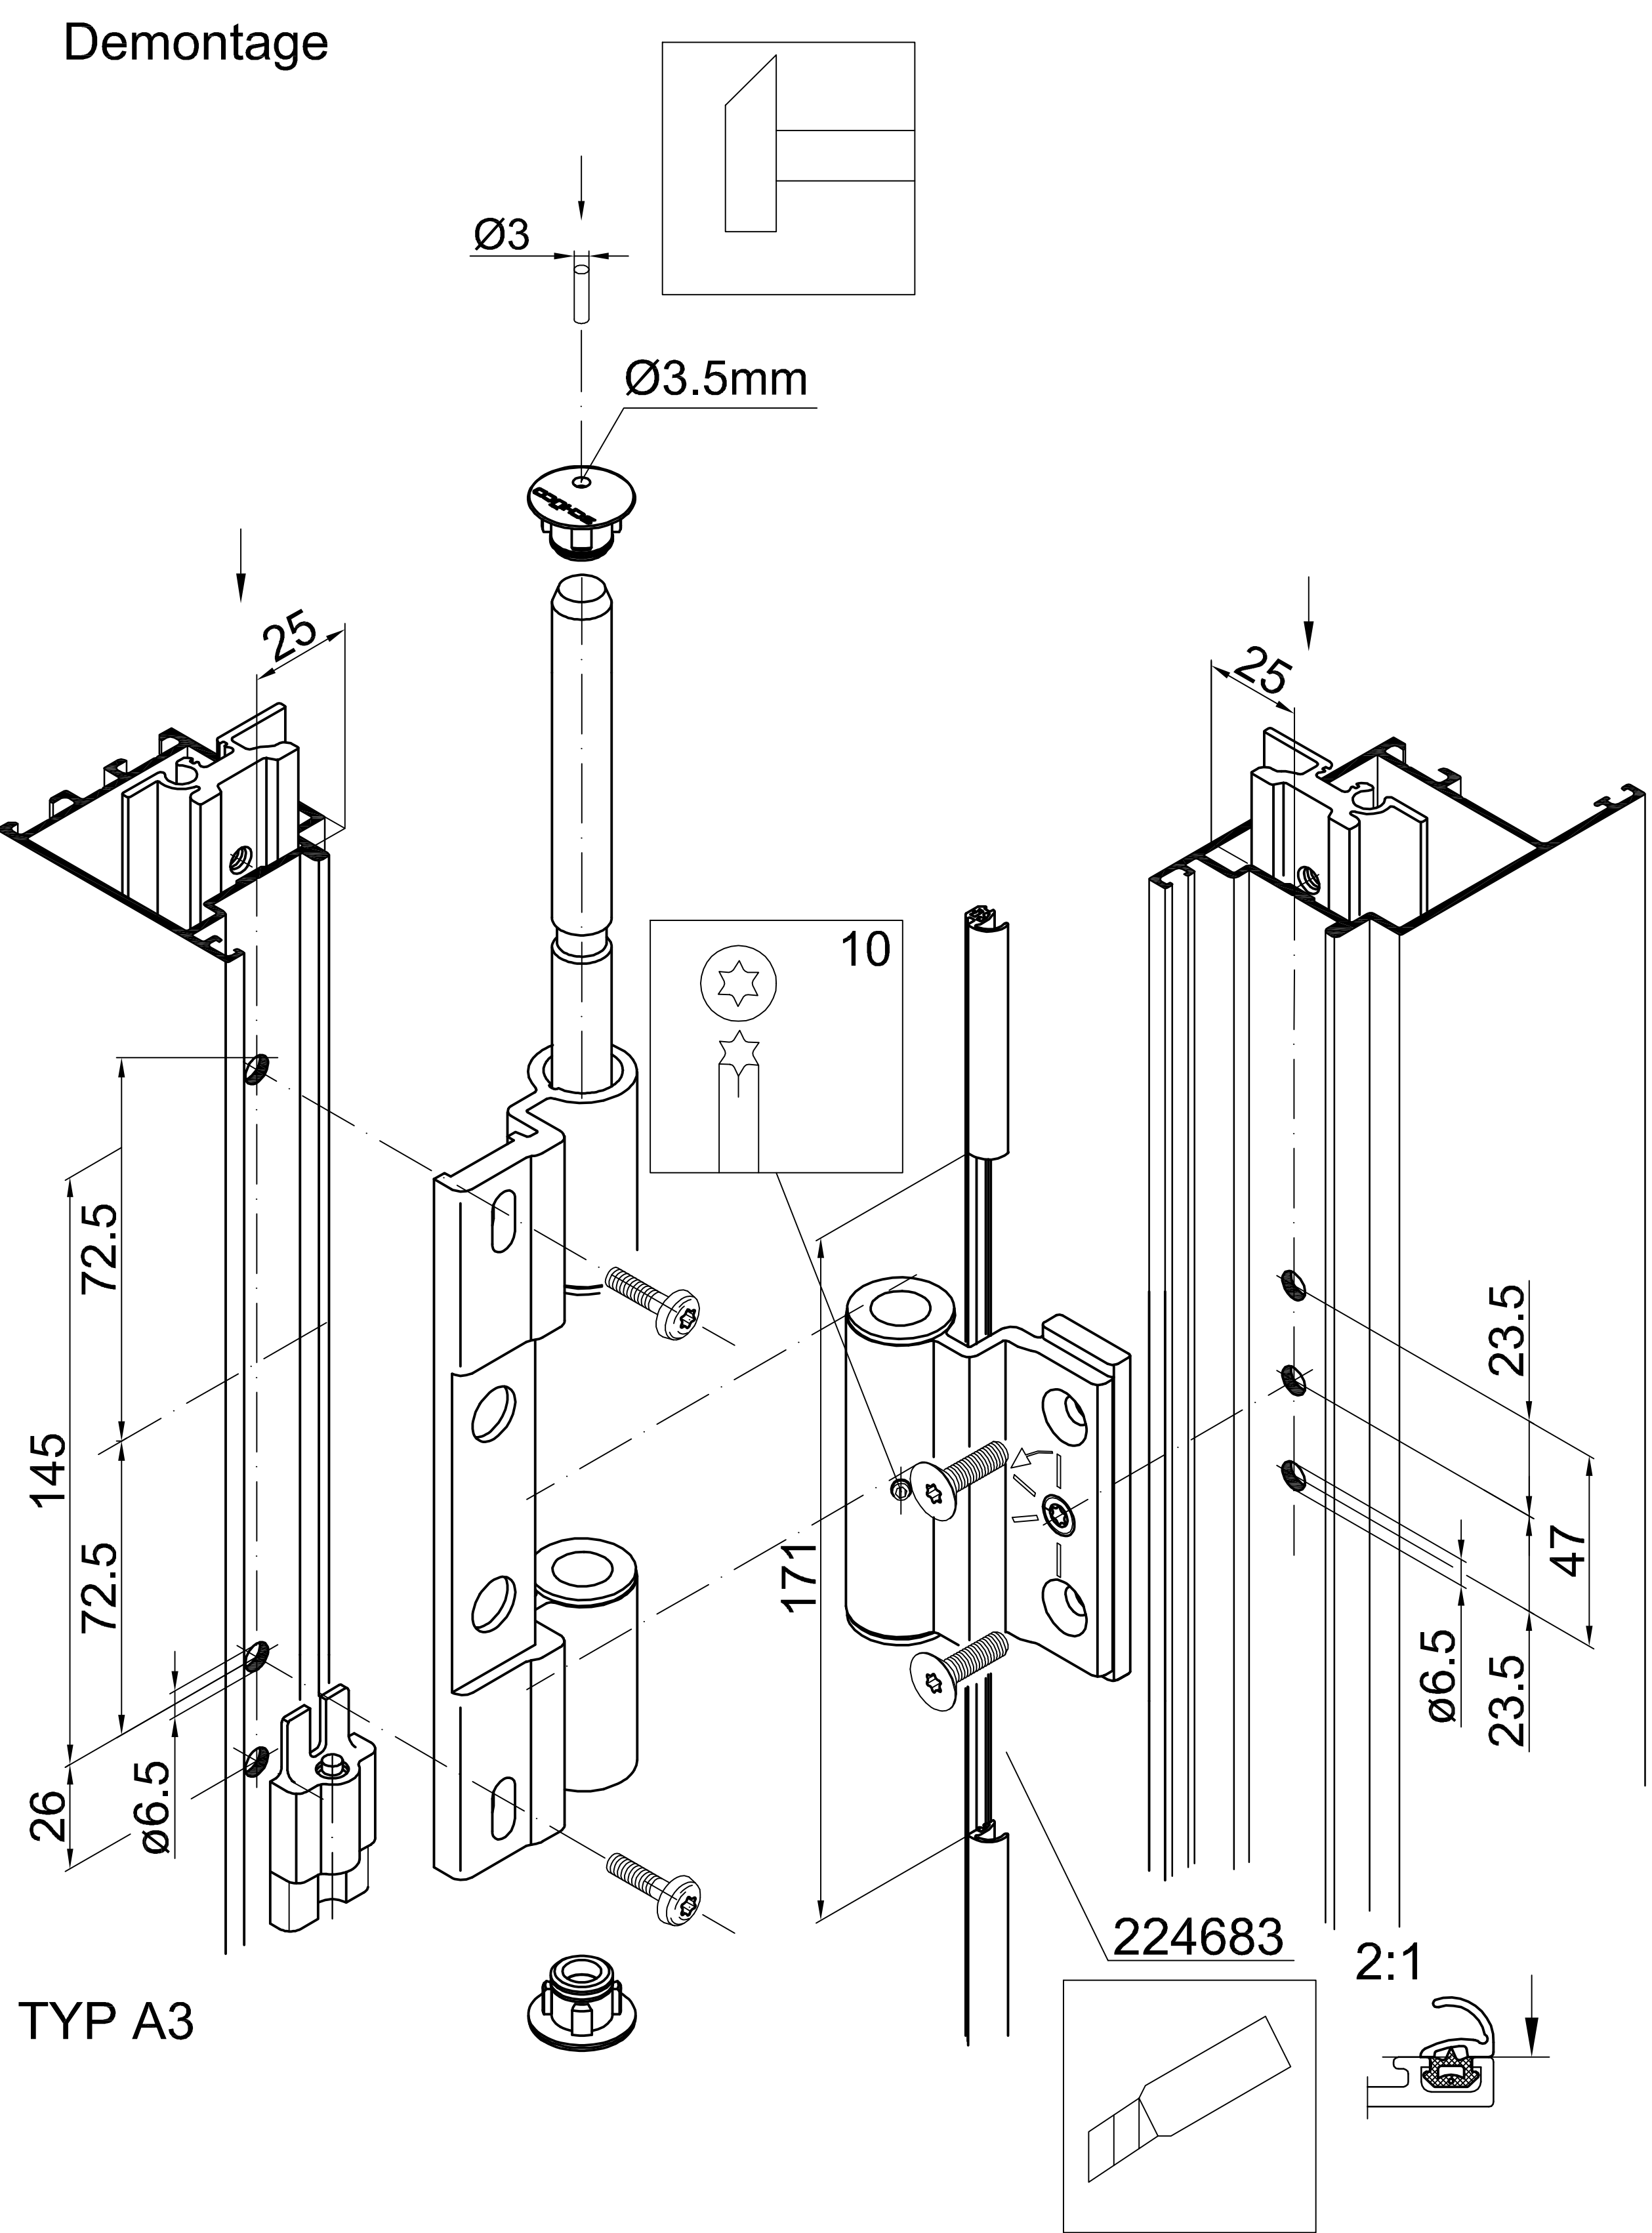

Bei INOX-Bändern
KS-Aussparung entfernen

Rollenband für Anschlagtüren

	TYP A3	
EV 1	239168	299966
RAL 9005	239169	299969
RAL 9010	239170	
RAL 9016	239171	
INOX LOOK	239865	
INOX	229912	

	TYP B3	
EV 1	239176	299966
RAL 9005	239177	299969
RAL 9010	239178	
RAL 9016	239179	
INOX LOOK	239867	
INOX	229913	

	TYP C3	
EV 1	239184	299966
RAL 9005	239185	299969
RAL 9010	239186	
RAL 9016	239187	
INOX LOOK	239869	
INOX	229914	