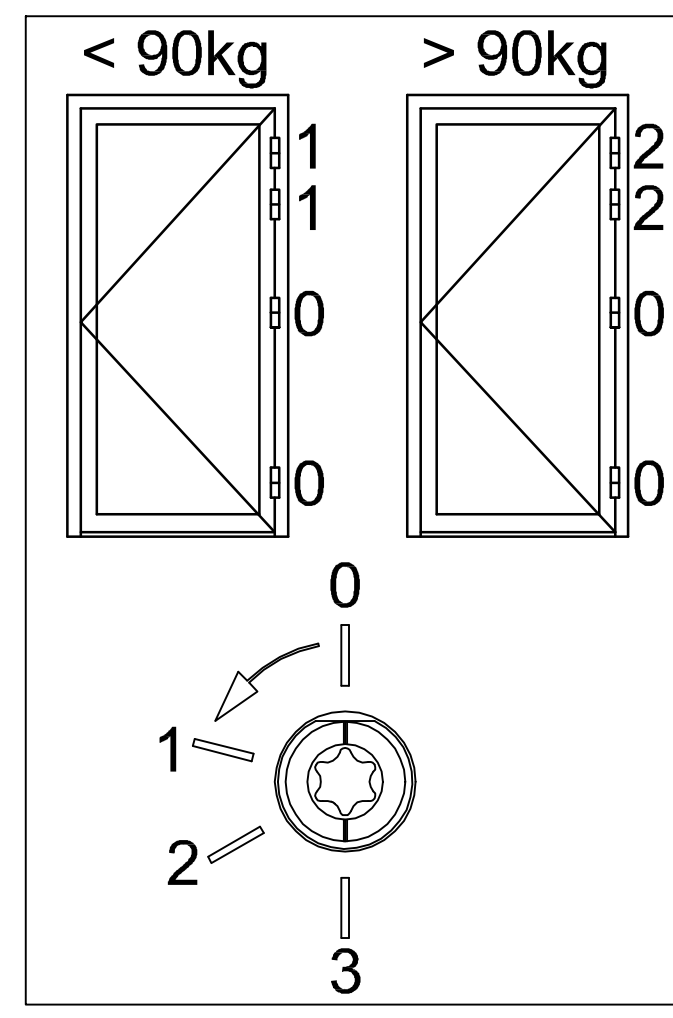

Bei INOX-Bändern
KS-Aussparung entfernen

Rollenband für Anschlagtüren

	TYP A3	
EV 1	239168	299966
RAL 9005	239169	299969
RAL 9010	239170	
RAL 9016	239171	
INOX LOOK	239865	
INOX	229912	

	TYP B3	
EV 1	239176	299966
RAL 9005	239177	299969
RAL 9010	239178	
RAL 9016	239179	
INOX LOOK	239867	
INOX	229913	