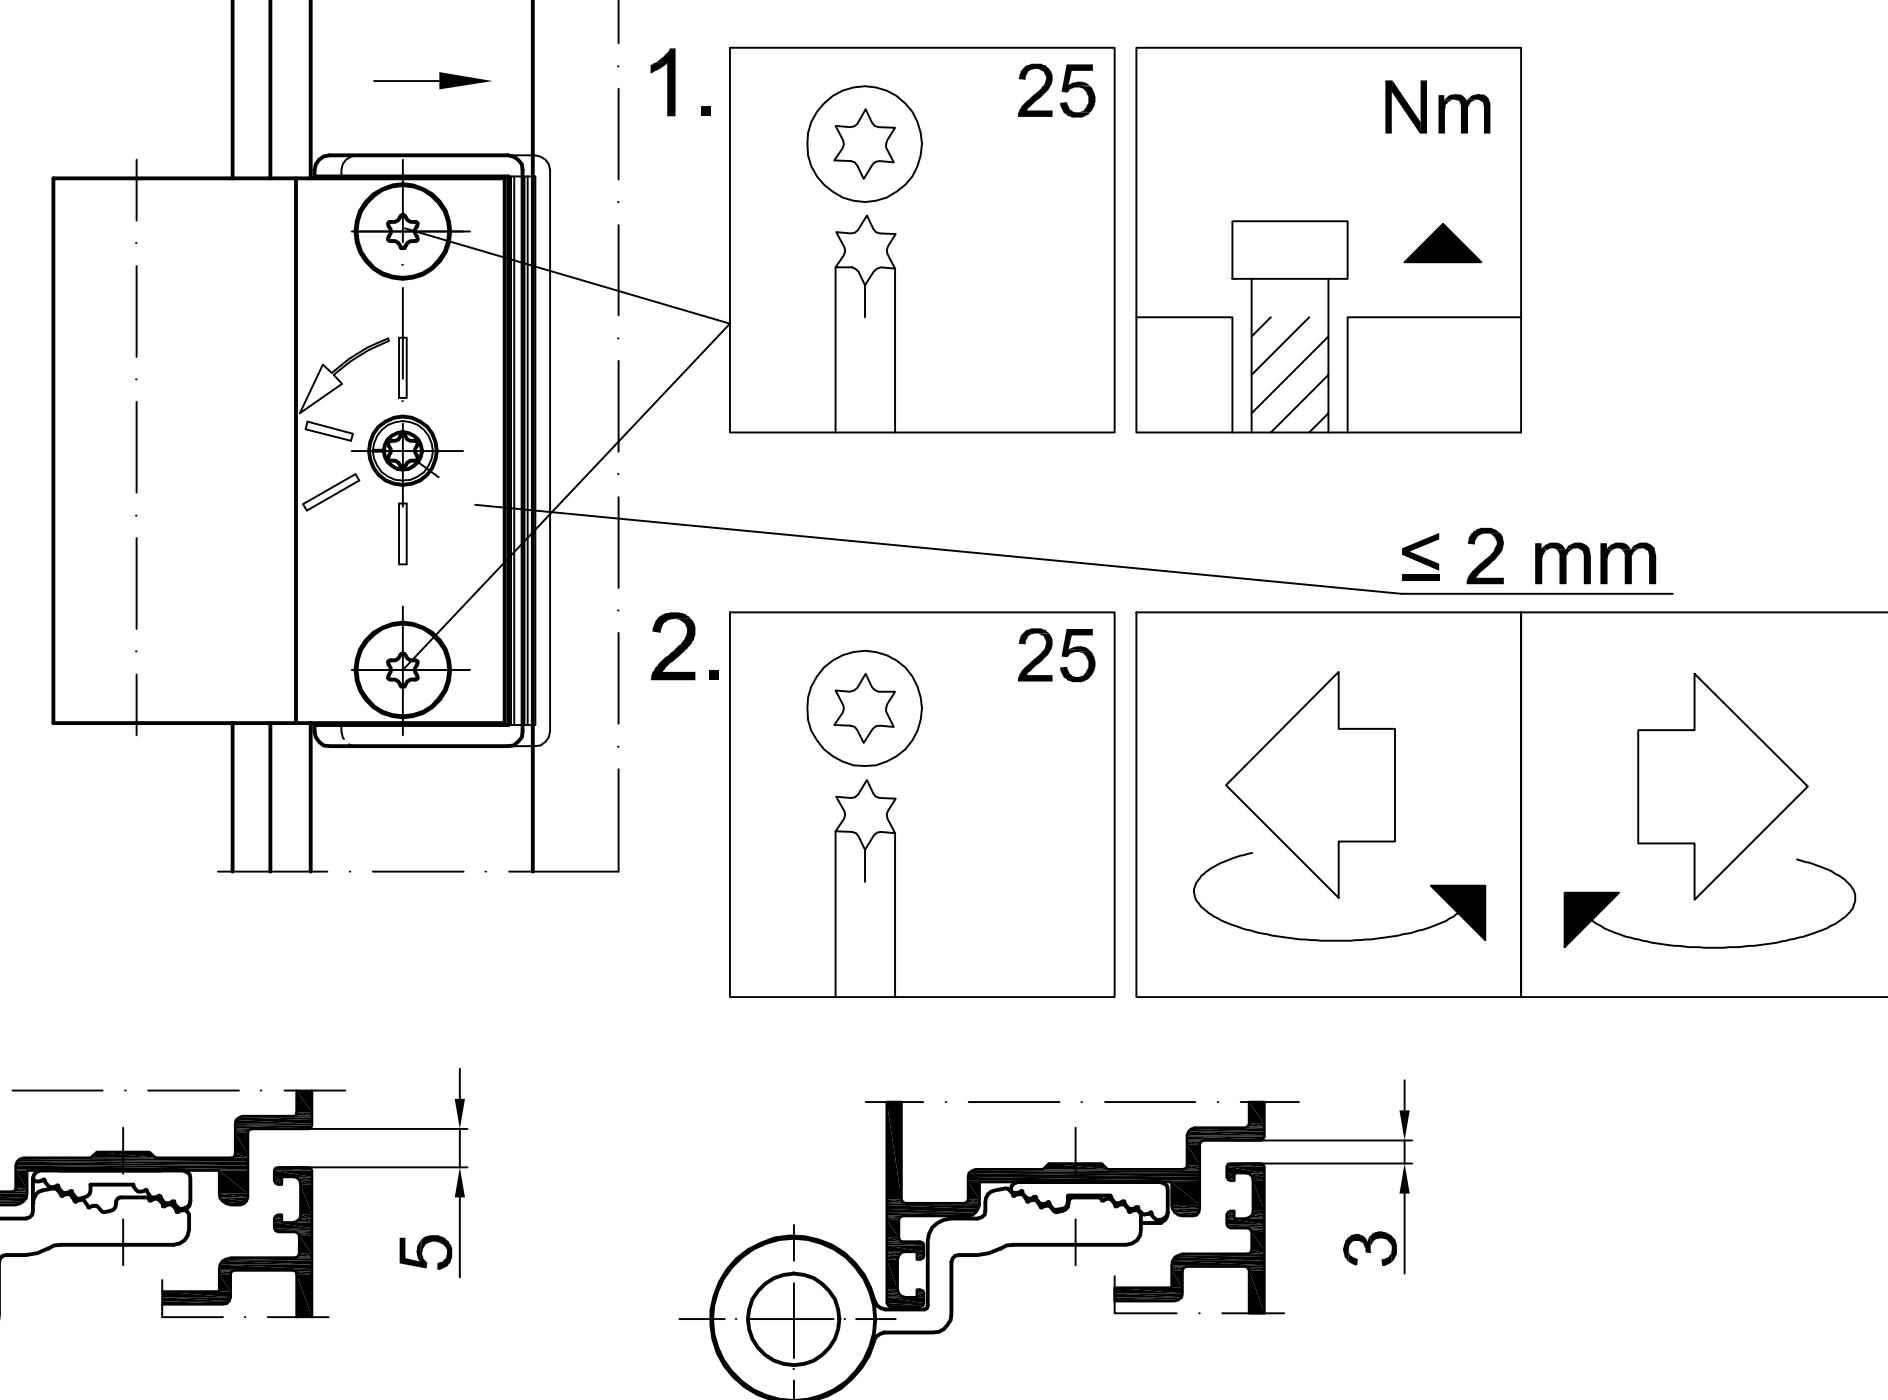

Bei INOX-Bändern
KS-Aussparung entfernen

Rollenband für Anschlagtüren

	TYP A3	
EV 1	239168	299966
RAL 9005	239169	299969
RAL 9010	239170	
RAL 9016	239171	
INOX LOOK	239865	
INOX	229912	

	TYP B3	
EV 1	239176	299966
RAL 9005	239177	299969
RAL 9010	239178	
RAL 9016	239179	
INOX LOOK	239867	
INOX	229913	

	TYP C3	
EV 1	239184	299966
RAL 9005	239185	299969
RAL 9010	239186	
RAL 9016	239187	
INOX LOOK	239869	
INOX	229914	