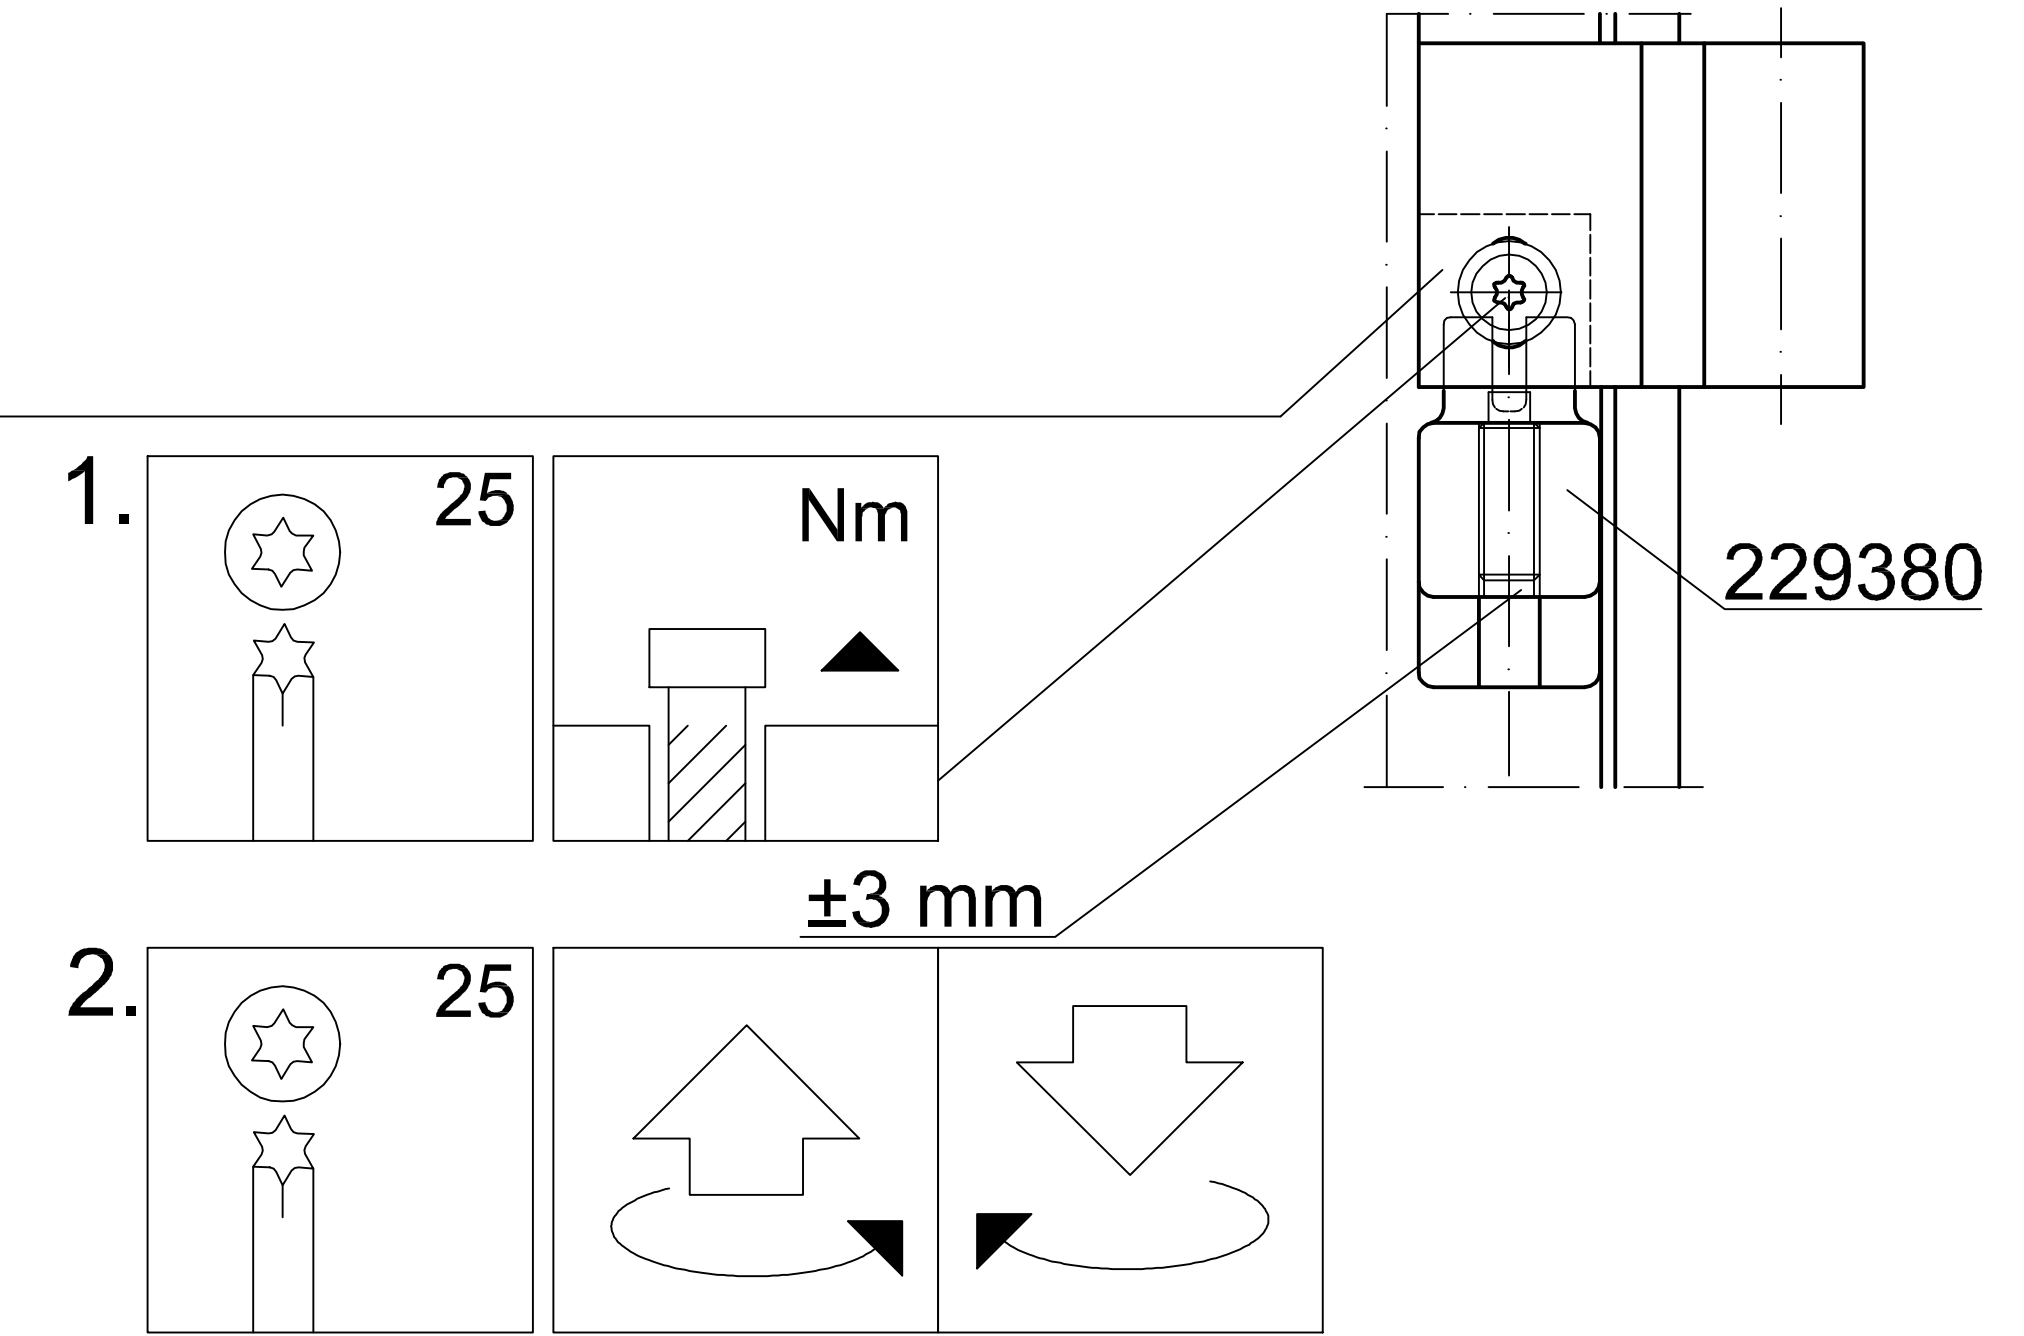

Bei INOX-Bändern
KS-Aussparung entfernen

Rollenband für Anschlagtüren

	TYP A3	
EV 1	239168	299966
RAL 9005	239169	299969
RAL 9010	239170	
RAL 9016	239171	
INOX LOOK	239865	
INOX	229912	

	TYP B3	
EV 1	239176	299966
RAL 9005	239177	299969
RAL 9010	239178	
RAL 9016	239179	
INOX LOOK	239867	
INOX	229913	

	TYP C3	
EV 1	239184	299966
RAL 9005	239185	299969
RAL 9010	239186	
RAL 9016	239187	
INOX LOOK	239869	
INOX	229914	