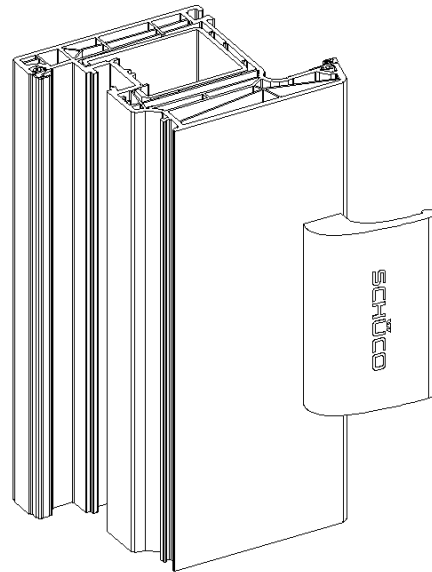

Montageanleitung

Türziehgriff Design

Art.-Nr.

98051101	Weiß. Ähnlich RAL 9016
98051102	Schwarz, ähnlich RAL 9005
98051103	F9, alufarben

Schraube
4.2x16

Hinweis

Das Austauschen von Beschlagteilen und das Justieren des Fensters dürfen nur durch einen Fachmann erfolgen!