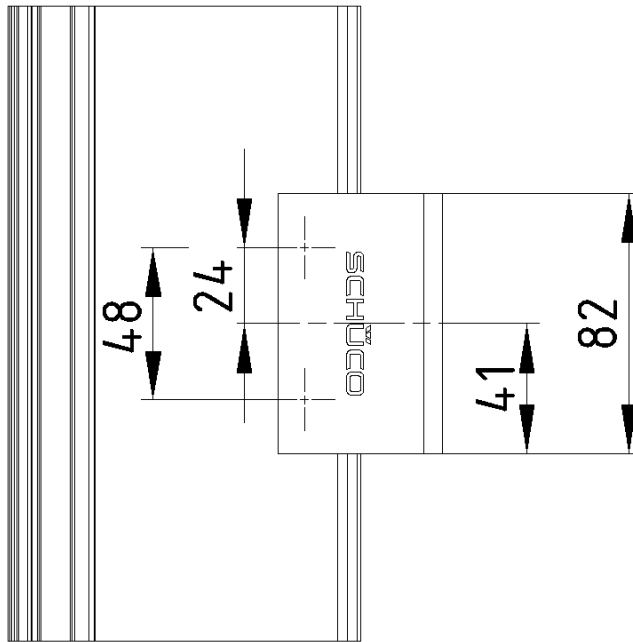

Montageanleitung

Türziehgriff Design

Art.-Nr.

98051101	Weiß. Ähnlich RAL 9016
98051102	Schwarz, ähnlich RAL 9005
98051103	F9, alufarben

Schraube
4.2x16

Hinweis

Das Austauschen von Beschlagteilen und das Justieren des Fensters dürfen nur durch einen Fachmann erfolgen!