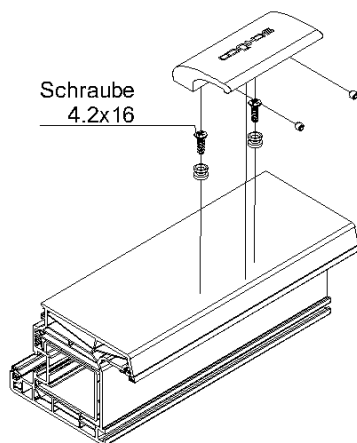

Montageanleitung

Türziehgriff Design

Art.-Nr.

98051101	Weiß. Ähnlich RAL 9016
98051102	Schwarz, ähnlich RAL 9005
98051103	F9, alufarben

Schraube
4.2x16

Hinweis

Das Austauschen von Beschlagteilen und das Justieren des Fensters dürfen nur durch einen Fachmann erfolgen!