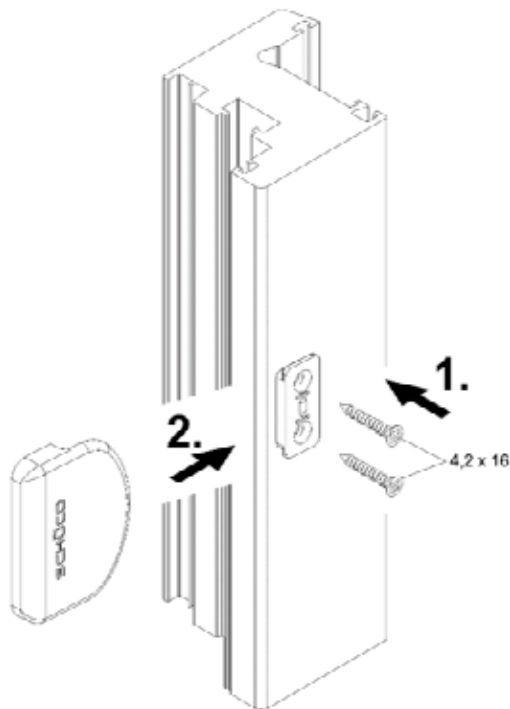

Montageanleitung

Ziehgriffe

Art.-Nr.

24268400	Weiß, ähnlich RAL 9016
24268500	Cremeweiß, ähnlich RAL 9001
24268600	Schwarz, ähnlich RAL 9005
28807800	Siena Rosso
28807900	Siena Noce
29897900	Oregon 4
29898300	Eiche hell
29898400	Eiche natur / Bergkiefer
29898700	Brilliantblau, ähnlich RAL 5007
29899000	Rot, ähnlich RAL 3011
29899300	Lichtgrau, ähnlich RAL 7035
29899400	Achatgrau, ähnlich RAL 7038
29899500	Signalgrau, ähnlich RAL 7004
29899600	Basaltgrau, ähnlich RAL 7012
98050741	Golden Oak
98050742	Mahagoni
98050743	Braun Dekor
98050744	Silbergrau, ähnlich RAL 7001
98050745	Anthrazitgrau, ähnlich RAL 7016